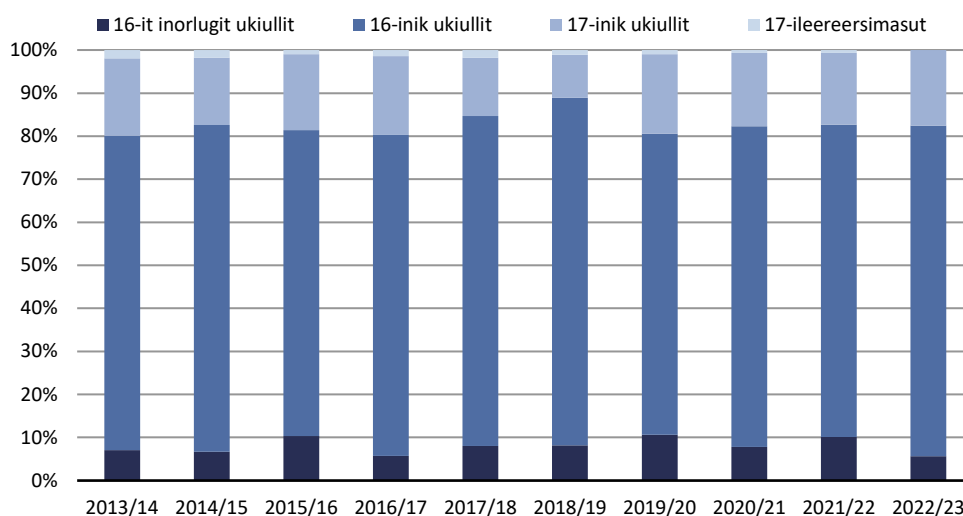

Efterskolernermik aallartitsisut amerlasuut inuusunnerusut

Amerlanerpaat ukiumi 16-inik ukioqalerfimminni efterskolernermik aallartitsisarput, amerlasuullu meeqqat atuarfianni naammasserlaajusarlutik. Ukiumi atuarfiusumi 2022/23-mi atualertut 77 pct.-ii ukiumi 16-iliiffimminni aallartissimasut 6 pct.-ii inuusunnerupput. Taamaallaat Danmarkimi inuusuttut 16-it inorlugit ukiullit efterskolernermik aallartitsisinnaapput.

16-inik ukioqalereersimallutik efterskolernermik aallartitsisartut annertussusaat 2022/23-mi 18 pct.-iusimapput.

Titartagaq 1. 2013/14-imiit 2022/23-mut efterskolernerit aallartinneqartut, ukiut malillugit

Nalunaarut: Ukiup pineqartup naanerani atuartut ukiui malillugit naatsorsuisoqarpoq.

Najoqqutaq: Naatsorsueqqissaartarfik – Kisitsisaataasivimi kisitsisit takukkit (<https://bank.stat.gl/UDNESE>).

2022/23-mi efterskolernerit amerlasuut unitsiinnerneqarput

Ukiumi atuarfiusumi 2022/23-mi atuartut 256-it efterskolernermik naammassinnissimapput, efterskolernerit aallartinneqarsimasut 69 pct.-iinik annertussusillit. Tamanna ukiup siulianut naleqqiullugu 6 pct.point-inik appariarneruvoq.

2022/23-mi Efterskole Villads Villadsen-imi naammassinnittarnermut pct.-i 55 pct.-iusimavoq, piffissamilu pineqartumi Maniitsumi Efterskoli-mi 59 pct.-iusimalluni. Siuliani ukiumut naleqqiullugit tamanna Efterskole Villads Villadsen-imut appariarneruvoq, Maniitsumili Efterskolemut qaffariarnerulluni

Kalaallit Nunaanni efterskolinerit sanilliullugit qallunaat efterskoliini naammassinnittarnermut pct.-i appariarsimavoq, 2022/23-milu 75 pct.-iulluni. Tamanna ukiup siulianut, 84 pct.-iusimasumut, naleqqiullugu appariarneruvoq.