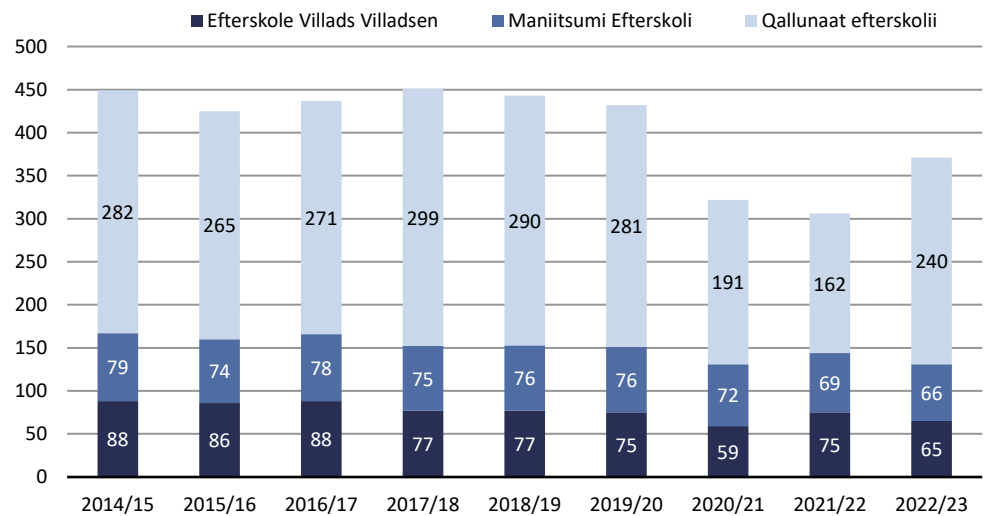

Efterskolernerit 2022-2023

2022/2023-mi efterskolernermik ingerlatsisut 69 pct.-ii naammassinnissimapput

Efterskolernermik aallartitsisimasut tamakkerlutik 371-inik amerlassuseqarput, 115-illu unitsitsisimapput. Tassani naammassinnittarnermut pct.-i 69-imiippoq, ukiut siuliini 75-it 60-illu akornanni inissisimasarsimasoq.

Nunarsuaq tamakkerlugu nappaassuarmit tuniluuttumit, COVID-19-imit, efterskolernerit ingerlanneqartut ukiuni atuarfiusumi 2020/21-mi kiisalu 2021/22-mi sunnerneqangaatsiarsimapput.

Titartagaq 1. 2014/15-imiit 2022/23-mut efterskolernerit aallartinneqartut amerlassusaat, atuarfik malillugu

Najoqqutaq: Naatsorsueqqissaartarfik – Kisitsisaataasivimi kisitsisit takukkit (<https://bank.stat.gl/UDNESF>).

Efterskole Villads Villadsen-i atuartunut 80-inut inissaateqartoq Maniitsumi Efterskoli atuartunut 70-inut inissaateqarpoq. Atuartulli efterskolini aallartittut amerlassusaat inissaqartitsinermit amerlanerusinnaapput, unitsitsisoqartillugu atuartut nutaat aallartissinnaasarmata.

2022/23-mi Kalaallit Nunaanni efterskolernerit aallartinneqartut amerlassusaat ukiup siuliani aallartittunit amerlanerupput, tassani Efterskole Villads Villadsen-imi 65-it aallartissimasut, Maniitsumi Efterskolimi 66-it aallartissimapput. 2022/23-mi qallunaat efterskoliini aallartittut ukiup siulianut sanilliullugit 78-inik amerleriarsimapput.