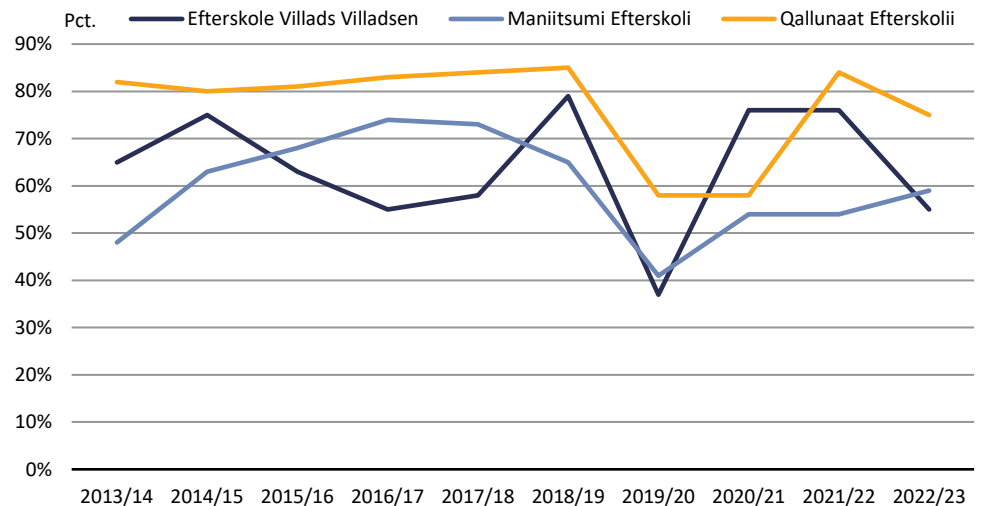

Titartagaq 2. 2013/14-imiit 2022/23-mut naammassinnittarnermut pct.-i, efterskolit malillugit

Najoqqutaq: Naatsorsueqqissaartarfik – Kisitsisaataasivimi kisitsisit takukkit (<https://bank.stat.gl/UDNESF>).

Ukioqatigiiaat tallimaagaangata marluk efterskolernermik aallartitsisarput

Ataani takuneqarsinnaapput 2000-imiit 2006-imut inunngortut ukioqatigiiaat, ukiuni atuarfiusuni 2016/17-imi kiisalu 2022/23-mi efterskolernermik aallartitsisimasut naammassinnissimasullu.