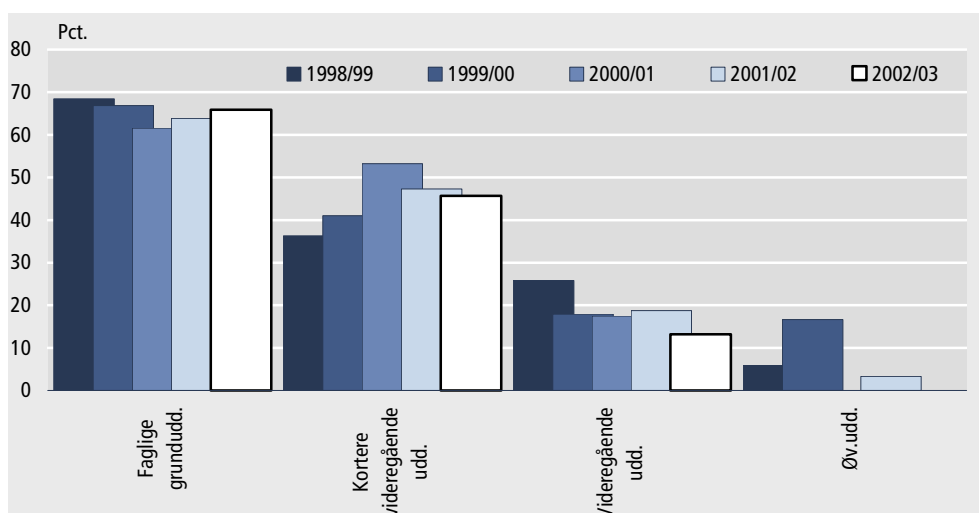

Kompetencegivende uddannelser i Grønland og Danmark 1998/99-2002/03

Flere personer har taget en kompetencegivende uddannelse.

2.317 personer har taget en kompetencegivende uddannelse indenfor de sidste 5 år.

Det fremgår af publikationen ”Kompetencegivende uddannelser i Grønland og Danmark 1998/99-2002/03” som Grønlands Statistik netop har offentliggjort på sin hjemmeside www.statgreen.gl.

Af de 2.317 personer, som har taget en kompetencegivende uddannelse, har 1.508 (65,1 pct.) taget en faglig grunduddannelse, 683 (29,5 pct.) taget en kortere videregående uddannelse, 120 (5,2 pct.) har taget en længere videregående uddannelse, mens 6 personer, svarende til 0,3 pct. har taget en uddannelse, som hører under de øvrige uddannelser.

Punktregistreringen den 30. juni 2003 var der 1.635 personer, som var i gang med at tage en kompetencegivende uddannelse. Heraf var 1.009 (61,7 pct.) personer i gang med en faglig grunduddannelse, 410 (25,1 pct.) personer i gang med en kortere videregående uddannelse, mens der var 213 (13,0 pct.) personer var i gang med en længere videregående uddannelse.

Figur 1. Fuldførte uddannelsesforløb efter slutår, i pct.

...eller som papir

Publikationen kan desuden rekvireres i en papir-udgave hos Grønlands Statistik. Enten på telefon 34 50 00 eller pr. e-mail på adressen stat@gh.gl mod betaling af forsendelsesomkostningerne.