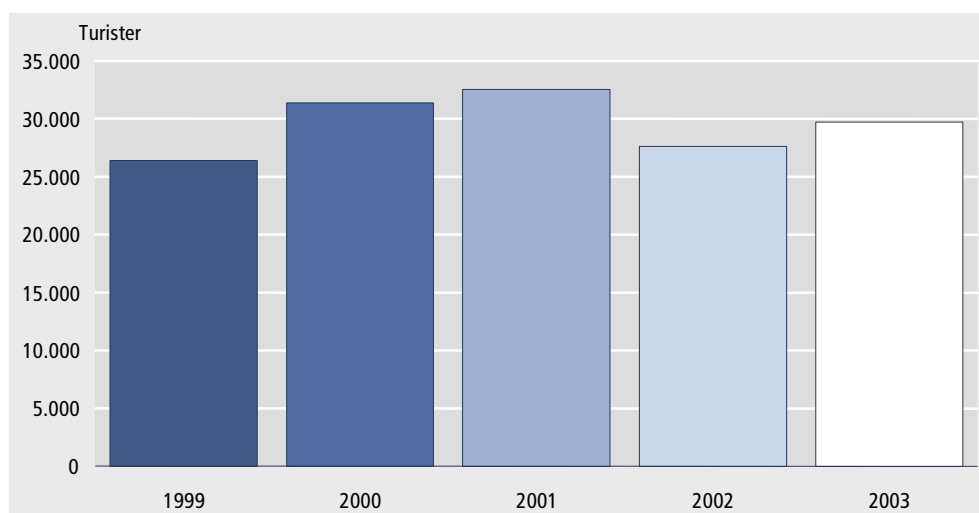

Flere turister besøgte Grønland i 2003

29.712 turister besøgte Grønland i 2003. Det er 2.109 flere end i 2002, hvor 27.603 valgte Grønland som turistmål

Grønland oplevede i 2003 en stigning i antallet af besøgende turister. Det estimerede antal besøgende blev 29.712 turister, hvor det tilsvarende tal i 2002 var 27.603. Tallene betyder, at 7,6 pct. flere turister valgte Grønland som rejsemål i 2003 i forhold til året før. Antallet af turister fra 1999 til 2003 fremgår af nedenstående figur 1.

Figur 1. Estimeret udvikling i antallet af turister 1999-2003

Det fremgår af den reviderede *"Flypassagerstatistikken 2003"*, som Grønlands Statistik netop har offentliggjort på sin hjemmeside www.statgreen.gl.

Skema 1. Ændringer i turismen i 2003 i forhold til 2002

| Udvalgte indikatorer | Observationer | Trend |
|------------------------------------|---|-------|
| Antal turister | Antallet af turister er steget med 7,6 pct. fra 27.603 til 29.712. Stigningen svarer til 2.109 personer | ↗ |
| Antal turister på ferie | Antallet af turister på ferie er steget med 0,5 pct. fra 13.387 til 13.460. Stigningen svarer til 73 personer | ↗ |
| Andel af hotelovernatninger | Andelen af turister der har overnattet på et hotel er steget med 14,1 pct. fra 9.606 til 10.964. Stigningen svarer til 1.358 personer | ↗ |
| Andel af overnatninger ved private | Andelen af turister der har overnattet i et privat hjem er steget med 14,4 pct. fra 7.922 til 9.062. Stigningen svarer til 1.140 personer | ↗ |