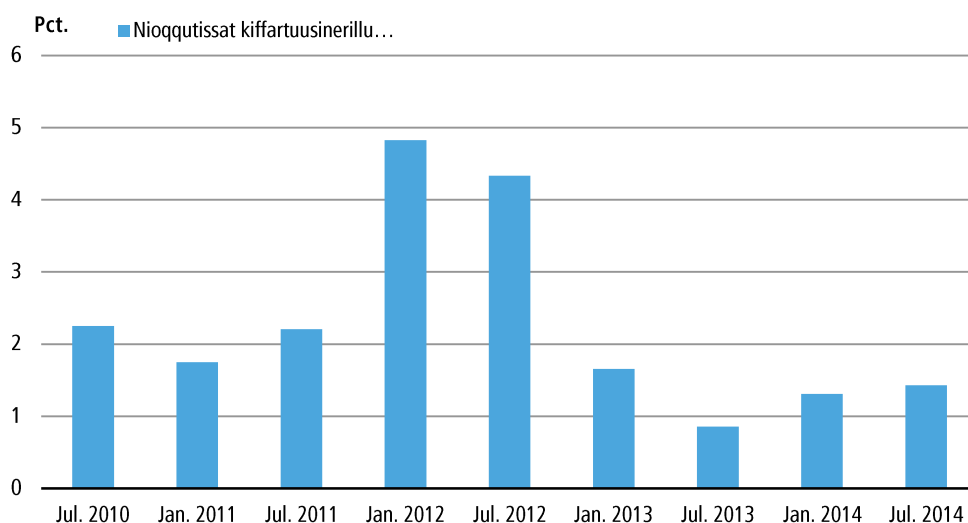

Qaammatini arfinilinni kingullerni atuisunut akit 0,5 procentimik qaffariarput

Ukiup affaa kingulleq tassalu jannuaari 2014-miit juuli 2014-mut akit nikinnerat 0,5 procentiusimavoq, ukiumut siulianut sanilliullugu akit nikinnerat qaffasinneruvoq. Jannuaari 2013-miit juuli 2013-mut akit nikinnerat 0,4 procentiusimavoq.

Juuli 2013-miit juuli 2014-mut atuisunut akit 1,4 procentimik qaffariarput. Ukiumut siulianut sanilliullugu qaffariaat annertuneruvoq. Juuli 2013-miit juli 2014-mut akit nikinnerat 0,9 procentiuvoq. Qaammatini aqqaneq marlunni atuisunut akit procentinngorlugu qaffattarnerat malittuani nalunaagaavoq.

Qaammatini 12-ni atuisunut akit procentinngorlugu qaffattarnerat

Nioqutissaqatigiit ataasiakkaat akiisa nikerarnerat

Atuisunut akip naleqqersuutaa akit nikerarnerat nioqutissaqatigiillu tunngavittut naleqqersuutaat aallaavigalugit naatsorsorneqartarpoq, tamanna pissutaalluni nioqutissaqatigiit assigiinngitsut akiisa nikerarnerat annertoqatigiimmik pingaaruteqarneq ajorpoq.

Jannuari 2014-miit juuli 2014-mut nioqutissaqatigiinni akitigut qaffaaffiunerpaasut ukuupput: *Inuussutissat allat* (2,4 pct.) *Immuk, immuup qalerppenera, immussuaq, mannigit* (2,2 pct.) taamatullu *Neqit, neqinillu nioqutissiat* (2,1 pct.). Nioqutissaqatigiinni akitigut appariarnerpaapput: *Atisat isikkatigullu atukkat* (2 pct.).

Jannuaari 2014-miit juuli 2014-mut nioqutissaqatigiinni ataasiakkaani akip naleqqersuutaanut malunnaateqarnerusimasut makkuupput: *Neqit, neqinillu nioqutissiat*, 0,12 procentimik akitigut qaffassimasut, *Sunngiffik kultuurilu*, 0,12 procentimik akitigut qaffariartut aammalu *Assartuineq*, 0,08 procentimik akitigut qaffariarsimasut.