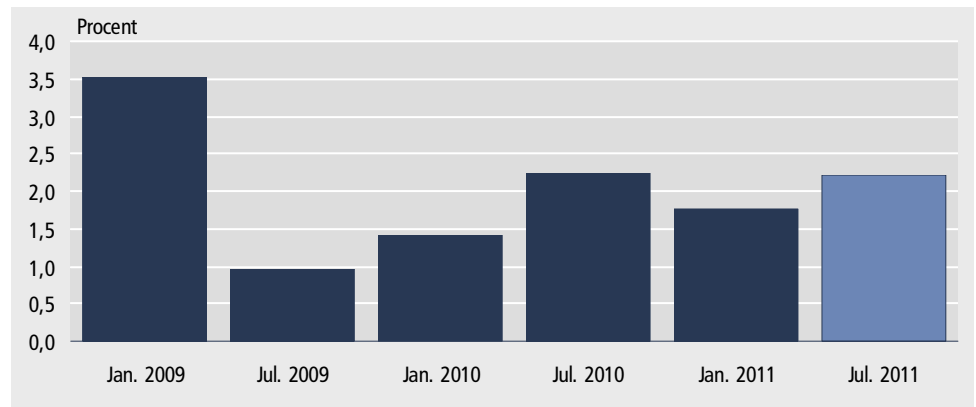

Akit 1. juli 2011

Qaammatini 12-ni kingullerni atuisunut akit 2,2 pct.-mik qaffariarput

Qaammatini 1. juli 2010-miit 1. juli 2011-mut atuisunut akit 2,2 pct.-mik qaffariarput. Qaammatit 12-t ingerlaneranni qaffariaat ukiup affaani qaangiuttumi qaffariaammit annertuneruvoq, tamatumani qaffariaat 1,8 pct.-mat, malittuani titartakkami ersersinneqartoq.

Atuisunut akit qaffariarnerat qaffariarnek qaammatini 12-ni pisuni

Atuisunut akit naleqqersuutaata 2011-p ukiuata affaani siullermi ataatsimut qaffariarnera ilaatigut peqquteqarpoq inuussutissat tunisassiat ineqarnermullu aningaasartuutit akiisa qaffariarneranik, tamatumani inuussutissat tunisassiat 3,0 pct. qaffariatut ineqarnermut aningaasartuutit 3,8 pct.-mik qaffariartut. Inuussutissat tunisassiat ataatsimut atuisunut akit naleqqersuutaanni 25,55 pct.-nik naleqqersugaavoq, ineqarnermullu aningaasartuutit 19,95 pct.-mik naleqqersuummut akuullutik. Immikkoortuni pineqartuni aningaasartuutit qaffariarnerat naleqqersuineri annertugineqarsinnaasumik pingaassuserneqartariaqarlutik.

8. juli-mi atulersumik ikummatissatigut akitsuinerit, innaallagissamullu akigiktitap, 1. august aallarnerfigalugu, akitsuiffiginerat, akerlianik akiusut nikerarnerannut takusassiami sunniuteqarnani, pineqartut naleqqersuutip naatsorneqarnerata kingorna eqqunneqarmata. Pineqartuni akitsuusiinerit naleqqersuummut 2011-p ukiuata naanerani aatsaat naatsorsuutaajumaarput taamatullu 2012-mi saqqummissallutik.

Danskit atuisunut akit naleqqersuutaat juni 2010-miit juni 2011-mut 3,0 pct.-mik qaffariarpoq. Ilaatigut inuussutissiat tunisassiat, atisat skuut taamatullu innaallagissap akiata akitsornerisigut qaffariaat peqquteqarluni, "Forbruger- og nettoprisindeks juni 2011" Danmarks Statistik-p nutaarsiassaata nr. 331 malillugu.

Kalaallit Nunaanni akitigut nassuiaasiornek ataatsimut pdf-filitut Kalaallit Nunaanni Naatsorsueqqissaartarfiup nittartagaatigut www.stat.gl atorlugu qimerloorneqarsinnaavoq. Allatigut apeqqutissaqassaguit naatsorsueqqissaartarfiup pisortaa Anders Blaabjerg oqarasuaatikkut 36 23 72 imaluunniit e-mail-kut abla@stat.gl aktorlugu saaffigineqarsinnaavoq.