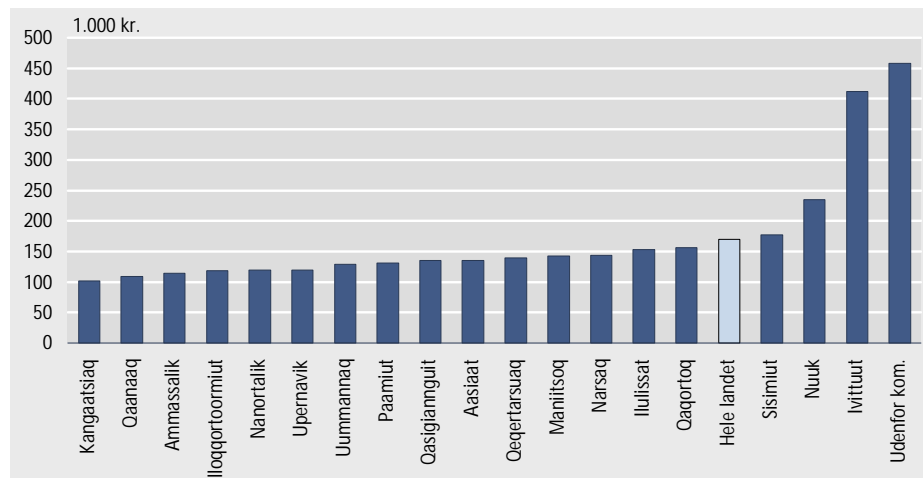

*Ivittuuni kommunillu
aggor-nerisa avataani
isertitat
qaffasinnerpaajupput*

Ivittuut Kommuniani aamma kommunit aggornerisa avataanni isertitat agguaqatigiissinneri qaffasinnerpaajusimapput. Taakku tassaapput Kangilinnguani Sakkuutoqarfik aamma Pituffik, taakkunani innuttaasut agguarnerisigut sulisoqarnikkullu pissutsit nunap sinneranut naleqqiullutik nalinginnaasuunngimmata. Kommunit sinnerini, innuttaasut katitigaanermikkut nalinginnaasuunerusuni, isertitat kommunini anginerni kommuninit mikinerusunit nalinginnaasumik qaffasinnerupput. Nuup Kommuniani isertitat kommuninut allanut naleqqiullugit annertuumik qaffasinnerupput, Ivittuut Kommuniani innuttaasut agguarnerisigut sulisoqarnikkullu pissutsit nalinginnaasuunngitsut eqqaassanngikkaanni.

Titartagaq 2.

Iseritat akileraaruserneqartussat agguaqatigiissinneri kommuninut agguarlugit

*Nunaqarfinni illoqarfiillu
akornanni isertitat
annertuumik nikingasut*

Iseritat agguaqatigiissinneri illoqarfinni 177.000 kr.-iusimapput nunaqarfinni 98.000 kr.-iusimasut, s-suaq ilanngullugit naatsorsuutigineqanngippata. Iseritat qaffasinneri taamaalilluni illoqarfinnut naleqqiullugu nunaqarfinni 45 pct.-it missaannik appasinnerupput.

*Kisitsisitigut paasissutissani
ataasiakkaani
naatsorsuinermit
tunngaviit allanngorneri*

Iseritat pillugit kisitsisitigut paasissutissat annertunerusumik ataqatigiinnerulersimakkumallugit pitsaassusiilu nalinginnaasumik qaffatsikkumallugit kisitsisitigut paasissutissat ilaanut naatsorsuinermit tunngaviit allanngortinneqarsimapput. Piffisami kinguarluni saqqummiussatigut assersuussisoqartillugu allannguinerit pineqartut tunngavigalugit kisitsisit ukiut siuliineersut iluarsineqarsimapput. Kisitsisinik siusinnerusukku saqqummiunneqarsimasunik assersuussisinnaaneq taamaattumik immikkoortuni arlalinni ajornarpoq.

-imi isertitat pillugi kisitsisitigut paasissutissat pdf-filinngorlugu saqqummiunneqarnerat Naatsorsueqqissaartarfiup nittartagaani www.statgreen.gl-imi aaneqarsinnaavoq imaluunniit Naatsorsueqqissaartarfimmi pissarsiarineqarsinnaalluni.

*E-mailikkut
pisartagaqalerit*

Naatsorsueqqissaartarfiup nittartagaatigut saqqummersinneqartartunik kisitsisitigut paasissutissanik nutaanik siunissami ilisimatinneqartarusukkuik elektronikkkut nutaarsiassanik pisartagaqalerumallutit nalunaarsinnaavutit: www.statgreen.gl-imut iserit. Qinigassani saamerlermi siunissami kisitsisitigut paasissutissanik nutaanik saqqummiussigaangatta e-mailikkut ilisimatinneqartalissaatit.