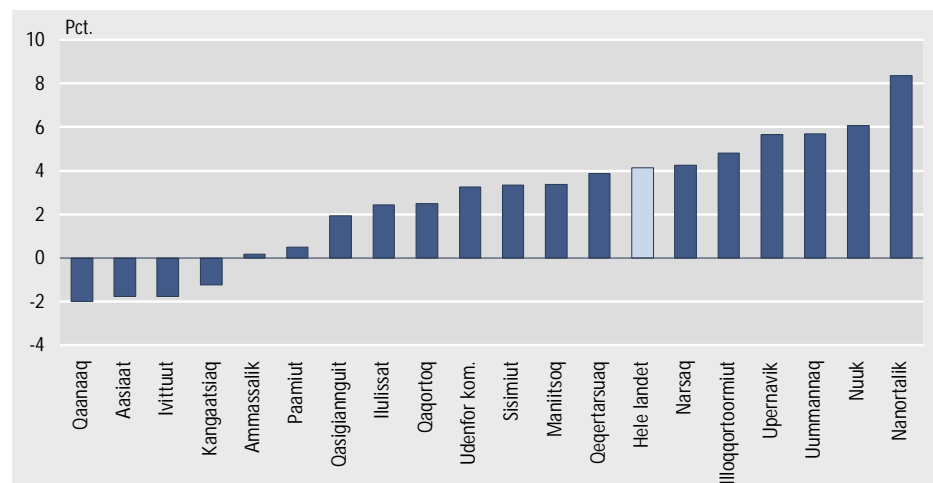

*Aningaasat
pissutaasinnaasut
annertusiartortut*

Isertitat Akileraaruserneqartussat 2006-imi agguaqatigiissinneri 169.000 kr.-iusimapput, tamanna ukiup siuliani naleqqiullugu 4.1 pct.-imik qaffariarneruvoq. Atuisunut akit qaffannerinut iluarsillugu isertitat naleqassiat 1,8 pct.-imik qaffap-poq. Innuttaasut aningaasat pissusutiginnaasaat 2006-imi taamaalilluni qaffakkiar-torsimavoq.

*Nanortalip kommuniani
qaffariarneq
annertunersaavoq*

Qaffariarneq Nanortalip kommuniani annertunersaavoq, tamaani isertitat agguaqatigiissillugit 8,4 pct.-imik qaffammata. Taamatut malunnartumik qaffariarneq ilaatigut Nalunami guultisiorfimmi ingerlatanit nassuarneqarsinnaavoq toqqaannartu-mik aatsitassarsiarfimmi sulinermit, toqqaannanngitsumillu aatsitassarsiornerup kingunerisaanik ingerlataniit.

Titartagaq 1.

Isertitat akileraaruserneqartussat siuariarneri agguaqatigiissillugit kommuninut ag-guarlugit

*Kujataani nunaqarfinni
siuariarneq anneruvoq*

Illoqarfinni isertitat 4,4 pct.-imik qaffariarput, nunaqarfinnili 3,8 pct.-imik qaffariar-toqarluni. Taakkunani kujataani nunaqarfiit allaanerupput isertitatigut qaffariarneq agguaqatigiissillugu 10,7 pct.-iusimalluni.