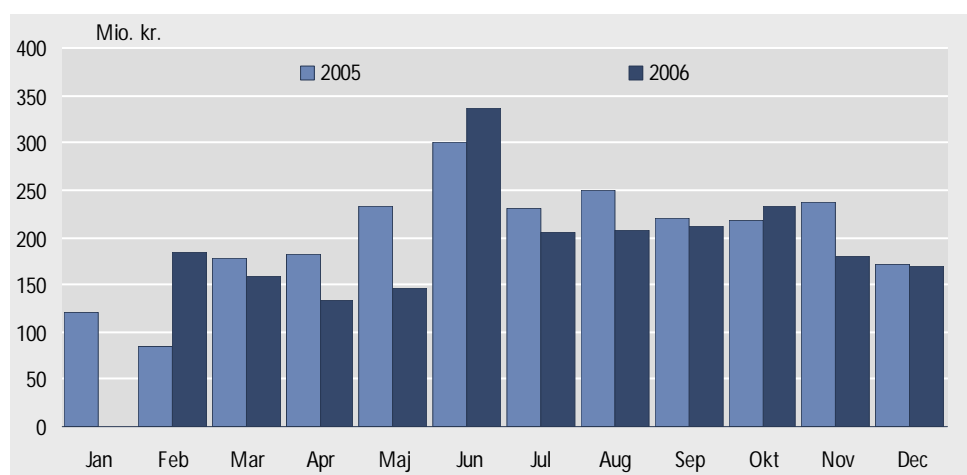

Værdien af eksporten reduceret i 2006

Den samlede eksportværdi udgjorde 2.264 mio. kr. i 2006. Det svarer til et fald på 162 mio. kr. eller 6,7 pct. i forhold til 2005, hvor værdien af Grønlands eksport var 2.426 mio. kr.

Det fremgår af publikationen ”*Eksporten 2006 (foreløbige tal)*”, som Grønlands Statistik netop har offentliggjort på hjemmesiden www.statgreen.gl.

Størst fald Det største fald i eksportværdien er sket indenfor hovedgruppen *rejer*, hvor eksportværdien er faldet fra 1.333 mio. kr. i 2005 til ca. 1.197 mio. kr. i 2006. Det svarer til et fald på 136 mio. kr. eller godt 10 pct. Udviklingen dækker over fald i såvel mængder som priser. Mængden af eksportererede rejer faldt således med 7.935 ton eller 9,7 pct., fra 82.012 ton i 2005 til 74.077 ton i 2006. Samtidig har priserne på såvel skalrejer som frosne rejer været vigende i gennem 2006.

Størst stigning Torsk steg med ca. 45 mio. kr. eller 53,5 pct. i forhold til året før. I 2006 var eksportværdien på 128 mio. kr. mod 84 mio. kr. i 2005. Eksportmængderne steg med 1.838 ton. Ligeledes steg eksportværdien for hellefisk, der steg med 42 mio. kr. eller 8,9 pct.

Guldalm Eksportværdien af guldalm steg til 168 mio. kr. i 2006 fra 143 mio. kr. i 2005. Det er en stigning på 25 mio. kr., svarende til 17,7 pct.

I figur 1 vises Grønlands eksportværdi fordelt på måneder både i 2005 og 2006.

Figur 1 Grønlands eksportværdi fordelt på måneder

Som pdf-fil Publikationen ”*Eksporten 2006 (foreløbige tal)*” kan hentes som en pdf-fil på Grønlands Statistiks hjemmeside www.statgreen.gl eller rekvireres hos Grønlands Statistik.

Tegn et e-mail abonnement Vil du for fremtiden have besked om ny statistik, som offentliggøres på Grønlands Statistiks hjemmeside, kan du tilmelde dig vort elektroniske nyhedsbrev: Gå ind på