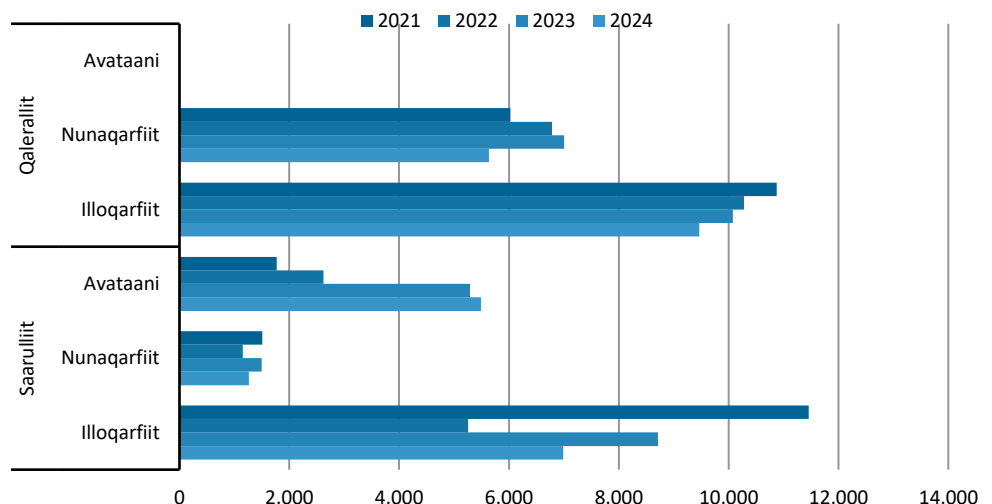

Tunisat tonsinggorlugit illoqarfinnut nunaqarfinnut avataanullu agguarlugit¹

Najoqqutaq: Naatsorsueqqissaartarfik – takuuk kisitsisaataasivik <https://bank.stat.gl/FIN013>

¹ Avataani: Kommunenil agguataarinerup avataani aamma/imall. umiarsuit tunitsiviit