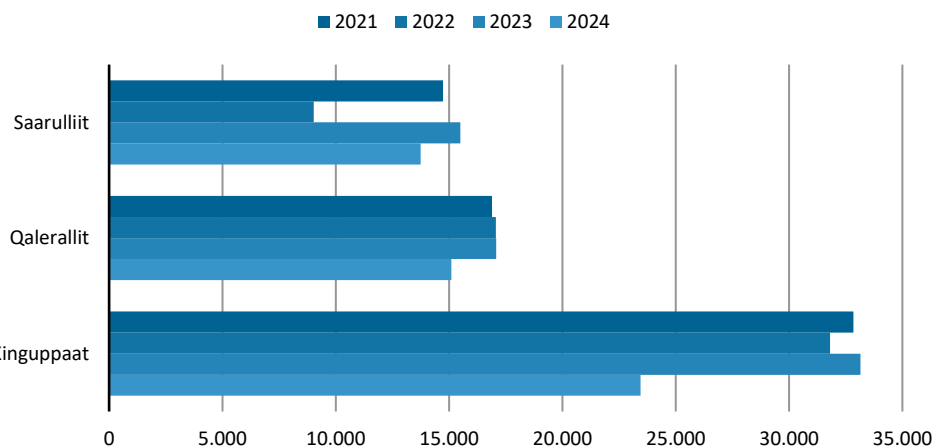

Aalisakkat qaleruallillu tunisat

Aalisakkat qaleruallillu 2024-mi juuli ilanngullugu tunisat.

2024-mi juuli ilanngullugu aalisakkat qaleruallillu tunisat nittartakkatta kisitsisaataasiviani ullumi saqqummersumi takuneqarsinnaanngorput.

Kisitsisit paasissutissatut assersuutit:

Takussutissaq 1.

Tunisat tonsinggorlugit suussutsinut agguarlugit

Najoqqutaq: Naatsorsueqqissaartarfik – takuuk kisitsisaataasivik <https://bank.stat.gl/FIN012>

Takussutissaq 2.