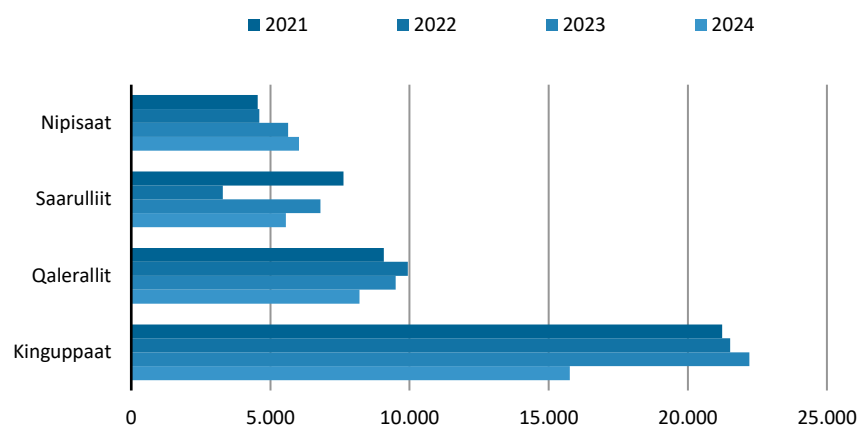

Aalisakkat qaleruallillu tunisat

2024-mi maajimi aalisakkat qaleruallillu tunisat

Aalisakkat qaleruallillu 2024-mi qaammatini tallimani siullerni tunisat

2024-mi maaji ilanngullugu aalisakkat qaleruallillu tunisat nittartakkatta kisitsisaataasiviani ullumi saqqummersumi takuneqarsinnaanngorput.

Kisitsisit paasissutissatut assersuutit:

Takussutissaq 1. Tunisat tonsinngorlugit suussutsinut agguarlugit

Najoqqutaq: Naatsorsueqqissaartarfik – takuuk kisitsisaataasivik <https://bank.stat.gl/FIN012>