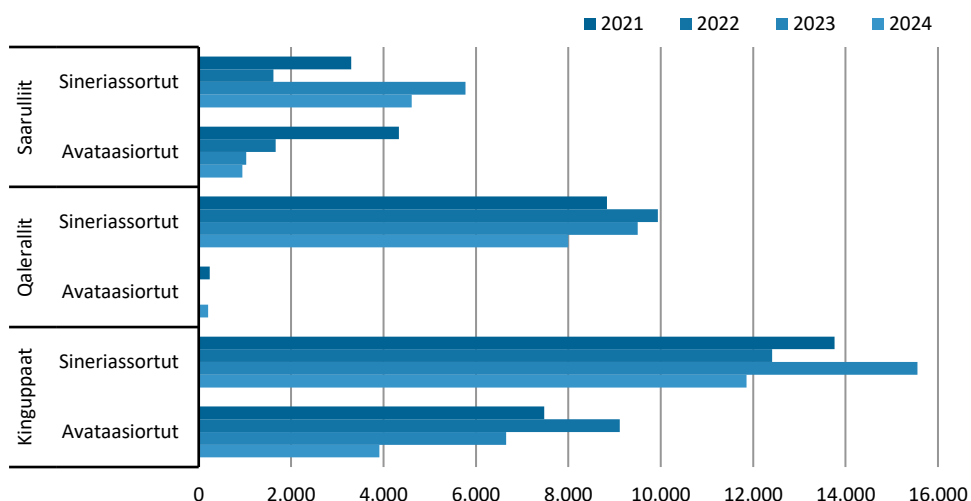

Takussutissaq 3. Tunisat tonsingorlugit, avataasiortunut sineriassortunullu agguarlugit

Najoqqutaq: Naatsorsueqqissaartarfik – takuuk kisitsisaataasivik <https://bank.stat.gl/FIN012>

Kisitsisaataasivik:

Kisitsisaataasivimmi periarfissaqarpoq tulaaassukkat annertussusiisa ineriartornerannik taamatullu suussutsit ataasiakkaat akiinik paasissutissanik aallersinnaanermut, qaammatikkaartumik, sumiiffinni immikkoortortakkaartumillu piffissami 2012-imiit 2024-mut ukunani <https://bank.stat.gl/FIN012> aamma <https://bank.stat.gl/FIN013>

Allanik immikkut paaserusutaqarusukkuit allaffimmi pisortaq Lars Geraae oqarasuaat toqqaanartoq 34 57 87 atorlugu attavigineqarsinnaavoq.