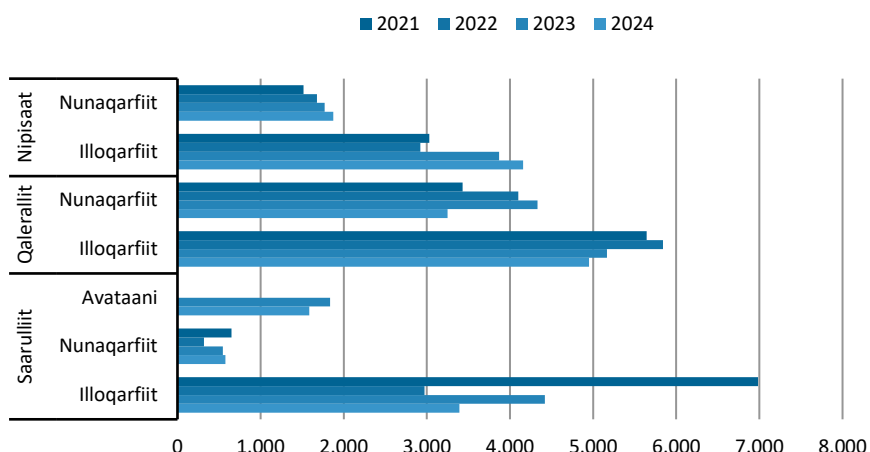

Takussutissaq 2. Tunisat tonsingorlugit sussutsinut illoqarfinnut nunaqarfinnut avataanullu agguarlugit¹

Najoqqutaq: Naatsorsueqqissaartarfik – takuuk kisitsisaataasivik <https://bank.stat.gl/FIN013>

¹ Avataanut: Agguataarinerup avataani / umiarsuit tunitsiviit