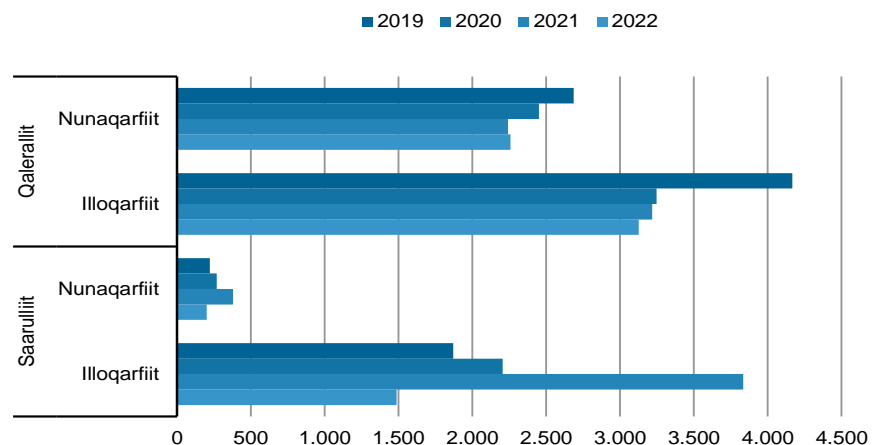

Takussutissaq 2. Tunisat tonsinngorlugit suussutsinut illoqarfinnut nunaqarfinnullu agguarlugit