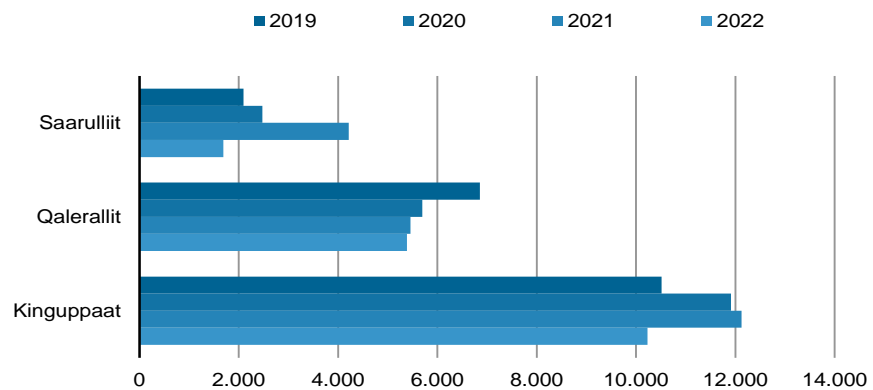

Aalisakkat qaleruallillu tunisat

Aalisakkat qaleruallillu marsi 2022 ilanngullugu tunisat.

2022-mi qaammatini siullerni pingasuni kinguppaat saarulliillu tunisat siorna taamaalineranut tunisanut naleqqiullugit ikileriarput. Qalerallit tunisat taamaalineranut naleqqiullugit taamaaginnarput. Tamakku ilaatigut nittartakkatta kisitsisaataasiviani ullumi saqqummersumi takuneqarsinnaapput.

Kisitsisit paasissutissatut assersuutit:

Takussutissaq 1. Tunisat tonsinut januarimi suussutsinut assigiinngitsunut agguarlugit