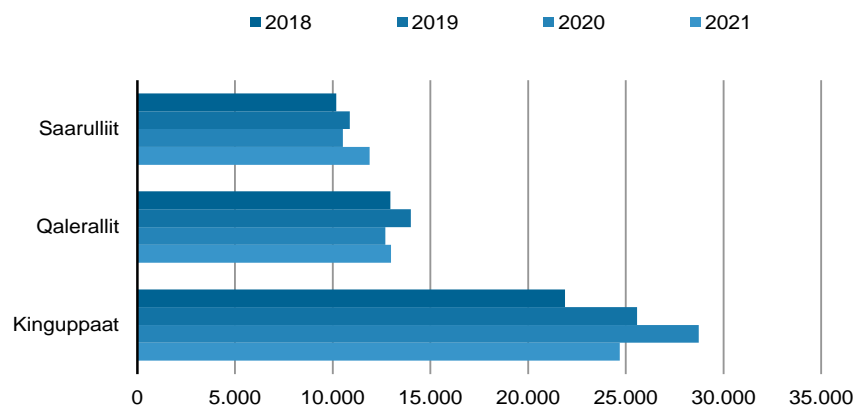

Aalisakkat qaleruallillu tunisat

Aalisakkat qaleruallillu ukiup affaani siullermi 2021 tunisat

2021-mi ukiup affaani siullermi kinguppaat tunisat siorna taamaalineranut tunisanut naleqqiullugit ikileriarput. Qalerallit saarulliillu tunisat piffissami tassani annikkaluamik amerleriarput. Tamakku ilaatigut nittartakkatta kisitsisaataasiviani ullumi saqqummersumi takuneqarsinnaapput.

Kisitsisit paasissutissatut assersuutit:

Takussutissaq 1. **Tunisat tonsinut ukiup affaani siullermi suussutsinut assigiinngitsunut agguarlugit**

Najoqqutaq: Naatsorsueqqissaartarfik – takuuk kisitsisaataasivik <https://bank.stat.gl/FID012>