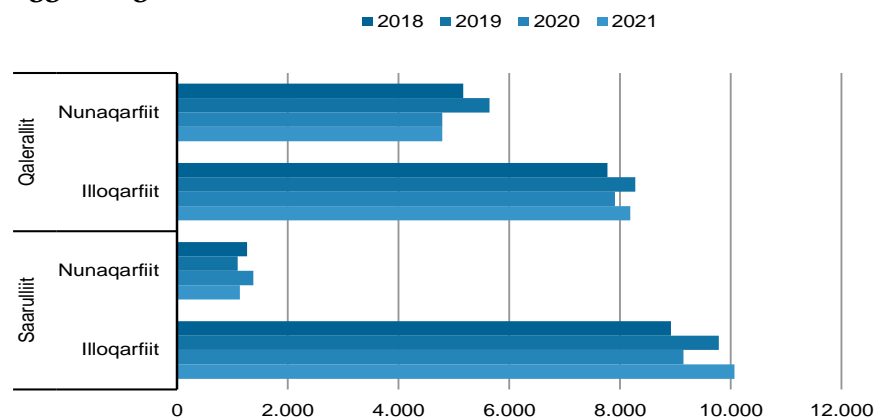

Takussutissaq 2. **Tunisat tonsinngorlugit suussutsinut illoqarfinnut nunaqarfinnullu agguarlugit**

Najoqqutaq: Naatsorsueqqissaartarfik – takuuk kisitsisaataasivik <https://bank.stat.gl/FID013>