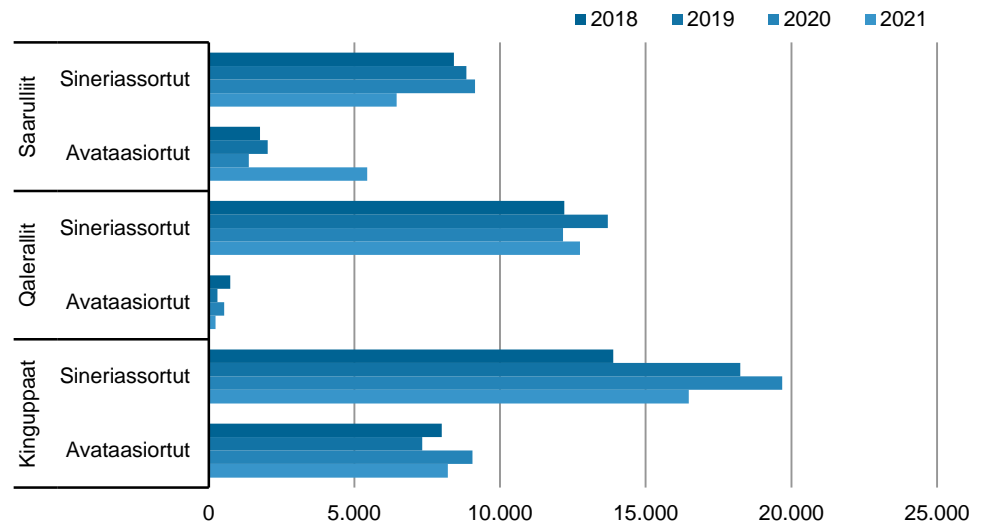

### Aalisakkat qaleruallillu ukiup affaani siullermi 2021 tunisat

2021-mi ukiup affaani siullermi kinguppaat tunisat siorna taamaalineranut tunisanut naleqqiullugit ikileriarput. Qalerallit saarulliillu tunisat piffissami tassani annikkaluamik amerleriarput. Tamakku ilaatigut nittartakkatta kisitsisaataasiviani ullumi saqqummersumi takuneqarsinnaapput.

Kisitsisit paasissutissatut assersuutit:

*Takussutissaq 1.* **Tunisat tonsinut ukiup affaani siullermi suussutsinut assigiinngitsunut agguarlugit**

Najoqqutaq: Naatsorsueqqissaartarfik – takuuk kisitsisaataasivik <https://bank.stat.gl/FID012>

*Takussutissaq 2.* **Tunisat tonsinngorlugit suussutsinut illoqarfinnut nunaqarfinnullu agguarlugit**

Najoqqutaq: Naatsorsueqqissaartarfik – takuuk kisitsisaataasivik <https://bank.stat.gl/FID013>

Takussutissaq 3. **Tunisat tonsinngorlugit, avataasiortunut sineriassortunullu agguarlugit**