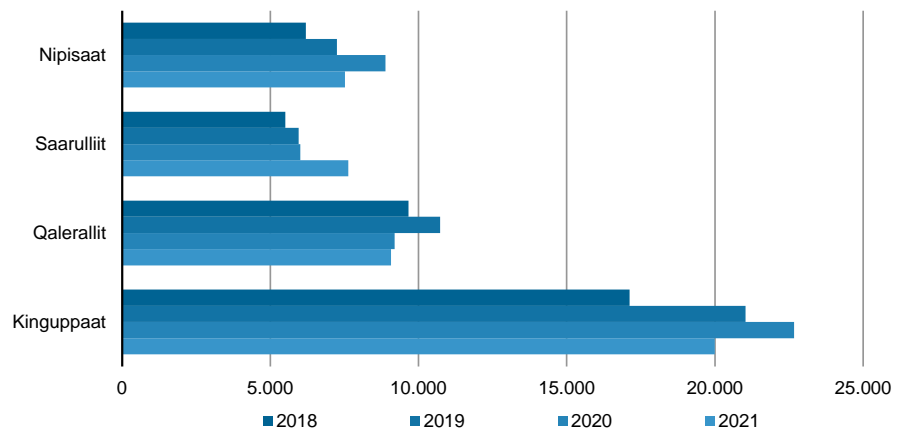

Aalisakkat qaleruallillu tunisat

Aalisakkanik qaleruallinnillu tunisat maaji 2021 ilanngullugu.

2021-mi qaammatini siullerni tallimani kinguppaat nipisaallu tunisat siorna taamaalineranut tunisanut naleqqiullugit ikileriarput. Qalerallit tunisat piffissami tassani taamaaginnarput saarulliillu tunisat siorna taamaalineranut naleqqiullugit amerleriarlutik. Tamakku ilaatigut nittartakkatta kisitsisaataasiviani ullumi saqqummersumi takuneqarsinnaapput.

Kisitsisit paasissutissatut assersuutit:

Takussutissaq 1.

Tunisat tonsinut qaammatinut tallimanut siullernut suussutsinut assigiinngitsunut agguarlugit

Najoqqutaq: Naatsorsueqqissaartarfik – takuuk kisitsisaataasivik <https://bank.stat.gl/FID012>

Takussutissaq 2.