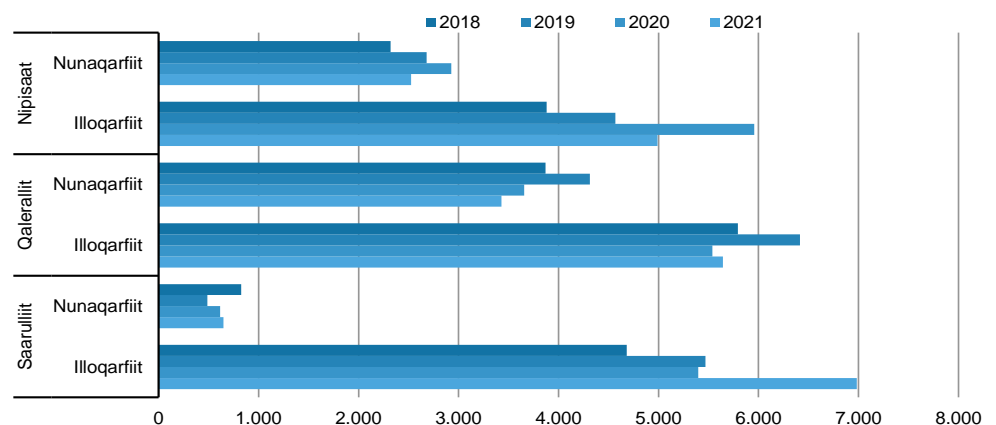

Tunisat tonsinngorlugit sussutsinut illoqarfinnut nunaqarfinnullu agguarlugit

Najoqqutaq: Naatsorsueqqissaartarfik – takuuk kisitsisaataasivik <https://bank.stat.gl/FID013>