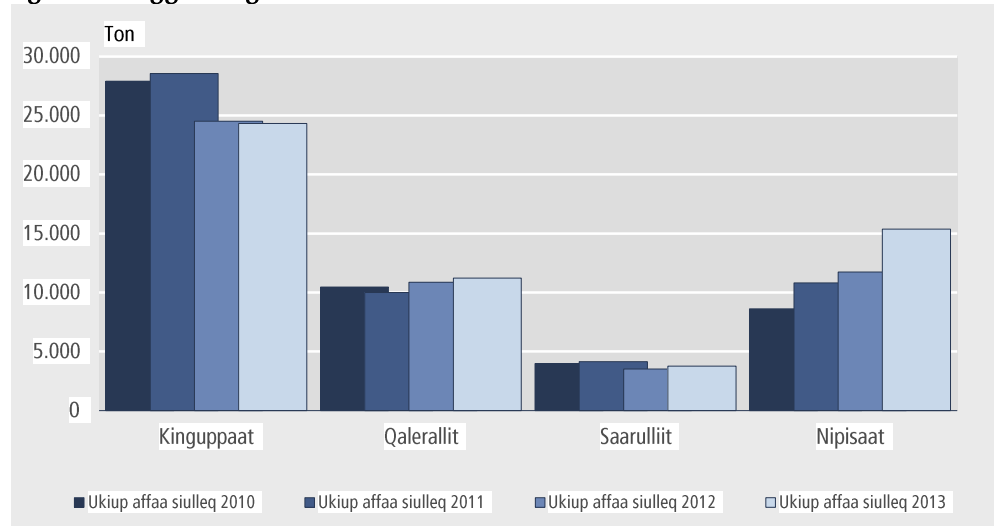

TunSAT ukiup affaani siullermi 2010-miit – 2013-mut suussutsinut assigiingitsunut agguarlugit:

Tamanna saqqummersitami ”2013-mi Ukiup affaani siullermi aalisakkanik qalerualinnillu aalisarneq tulaasuinerlu”-mi maannakkorpiaq Kalaallit Nunaanni Naatsorsueqqissaartarfiup nittartakkamini www.stat.gl -mi tamanut saqqummiusaani takuneqarsinnaavoq.

Allanik immikkut paasisaqarusukkuut allaffimmi pisortaq Lars Geraae oqarasuaat toqqaanartoq 34 57 87 atorlugu attavigineqarsinnaavoq.

Eventuel henvendelse

Lars Geraae

E-mail: lage@stat.gl

Telefon: (+299) 34 57 87

Grønlands Statistik
Postboks 1025 · 3900 Nuuk
Tlf.: 34 57 70 · Fax: 34 57 90
www.stat.gl · e-mail: stat@stat.gl