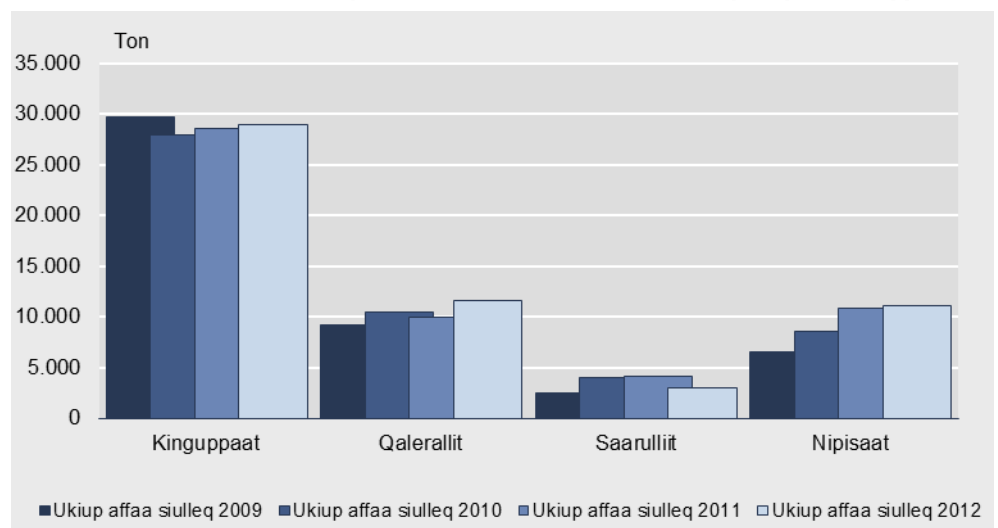

Tunisat 2009-miit 2012-mut ukiup affaani siullermi suussutsinut assigiinngitsunut agguakkat

Tamanna saqqummersitami "Aalisarneq piniarnerlu 2012-ip ukiuata affaa siulleg"-mi, maannakkorpiaq Kalaallit Nunaanni Naatsorsueqqissaartarfiup nittartak-kamini www.stat.gl-mi tamanut saqqummiussaani takuneqarsinnaavoq.

Ikinngutinnersumik inuuluuqqusillunga
Lars Geraae