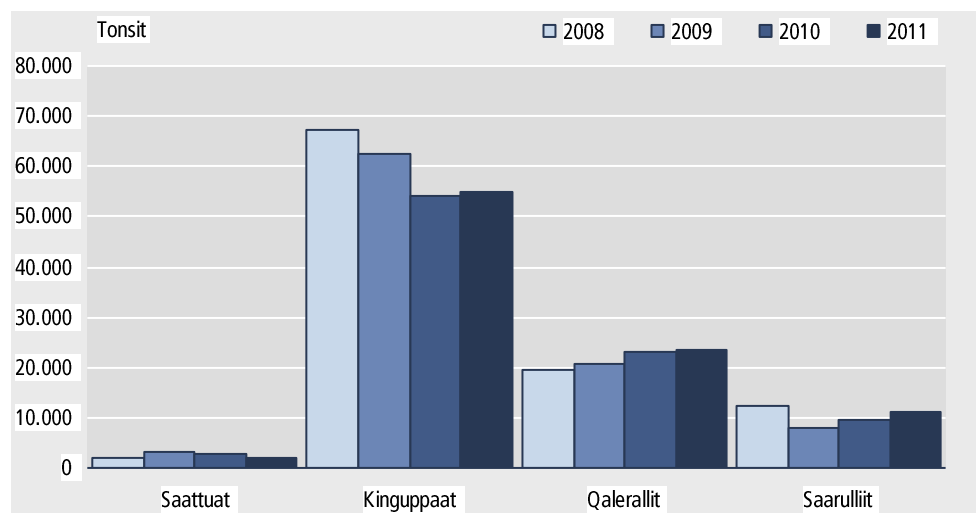

Avataasiorluni nunatta eqqaani imartanilu allani aalisarnermi pisat 2011-mi aammattaaq tamakkiisumik qaffariarput.

1. **Qalerallit** Qaleralinnik tulaassuineq 2010-mut sanilliullugu 2 pct.-inik qaffariarpoq, 2011-milu qalerallit 23.444 tonsit tulaanneqarsimapput.
2. **Kinguppaat** Kinguppannik tulaassuineq ukiup siulianut sanilliullugu taamaaginnarpoq. Taamaalillunilu 2011-mi 54.940 tonsit tulaanneqarsimallutik, ukiup siulianut sanilliullugu 1 pct.-inik qaffarilaarlutik.
3. **Saattuut** Saattuanik tulaasiuneq ukiup siulianut sanilliullugu malunnartumik appariarpoq, tassa 1.000 tonsit sinnerlugit tulaasat appariarput. 2011-mi tulaasat 1.806 tonsiupput, ukiup siulianut sanilliullugu 37 pct.-ingajammik appariarlutik.
4. **Saarullit** Saarullinnik tulaassuineq 2010-mut sanilliullugu 2011-mi qaffariarpoq, tassami 2011-mi sarullit tulaasat 18 pct.-mik 2010-mut sanilliullugu qaffariarput.
5. **Nipisaat** 2011-mi nipisannik tulaassuineq 2010-mut sanilliullugu 25 procentingajannik qaffariarpoq. Tassa nipisaat 10.737 tonsit 2011-mi tulaaneqarput, suanngorlugit 300 tonsit sinnerlugit.

Tunisat 2008-miit – 2011-mut suussutsinut assigiingitsunut agguarlugit.

Tamanna saqqummersitami ”Aalisarneq piniarnerlu 2011”-mi maannakkorpiaq Kalaallit Nunaanni Naatsorsueqqissaartarfiup nittartakkamini www.stat.gl -mi tamanut saqqummiussaani takuneqarsinnaavoq.

Kisitsisunik paasisutissaataasivik

Naatsorsueqqissaartarfiup nittartagaani, kisitsisaataasivimmi periarfissaqarpoq tulaassukkat annertussusiisa ineriartornerannik taamatullu suussutsit ataasiakkaat