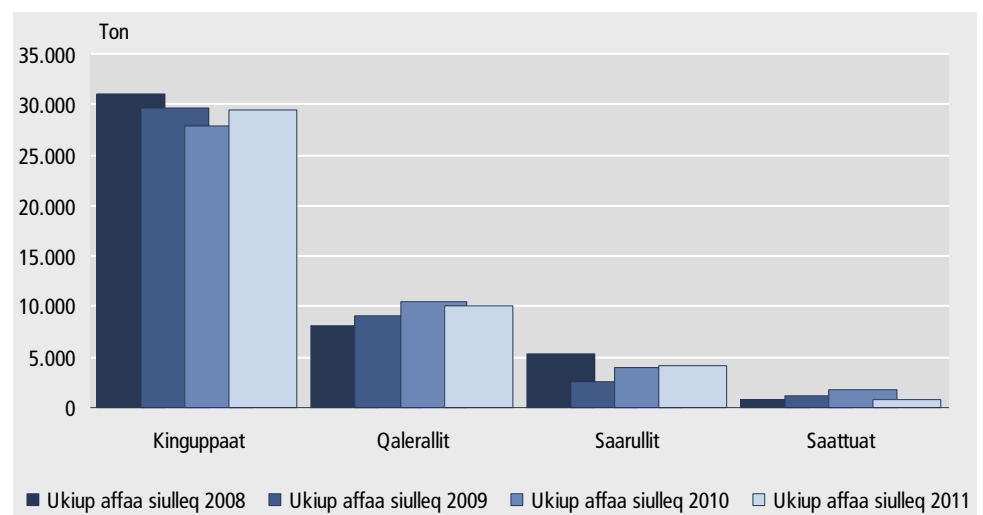

Aalisakkat qaleruallillu pisat tulaasallu ukiup affaa siulleg 2011

Pisat tulaasallu nalingi 2011-mi ukiup affaani siullermi siornamut sanilliullugit ersarissumik qaffariarput.

<i>Nutaarsiassaq</i>	Ukiup affaani siullermi saqqummersitami nutaarsiassatut atuarneqarsinnaapput avataasiorluni aalisarnermi pisat. Tassani tabellit marluk, tassa nunatta imartaani nunatta nunallu allat kilisaataasa pisai, nunattalu immani allani pisai takussutissiarineqarlutik.
<i>Saarullit</i>	2011-p ukiuata siulliup affaani siullermi saarullit 4.172 ton-it tulaanneqarsimapput, 2010-mi ukiup taamaalineranut sanilliullugu 4 pct.-inik qaffariarnerulluni.
<i>Qalerallit</i>	Ukiup siulianut sanilliullugu qalerallit tunisineq apparialaarpoq, 2011-ip ukiuata affaani siullermi qalerallit 10.124 ton-it tulaanneqarsimapput, pct.-inngorlugu appariaat 3 pct.-iulluni.
<i>Saattuut</i>	Saattuanik tulaassuineq 2011-ip ukiuata affaani siullermi annertuumik appariaarsimavoq, taamaalilluni 753 ton-iinnaat tulaanneqarsimallutik, piffissami tassani ukiup siulianut sanilliullugu appariaarpoq 73 pct.-iulluni.
<i>Kinguppaat</i>	Kinguppaat 2011-ip ukiuata affaani siullermi tulaassuineq ukiup siulianut sanilliullugu qaffariarfiulaarpoq, tassa 5 pct.-inik qaffariarfiulluni.

Tunilat 2008-miit 2011-mut ukiup affaani siullermi suussutsinut assigiinngitsunut agguakkat

Tamanna saqqummersitami ”Aalisarneq piniarnerlu 2011-ip ukiuata affaa siulleg”-mi, maannakkorpiaq Kalaallit Nunaanni Naatsorsueqqissaartarfiup nittartakkamini www.stat.gl-mi tamanut saqqummiussaani takuneqarsinnaavoq.