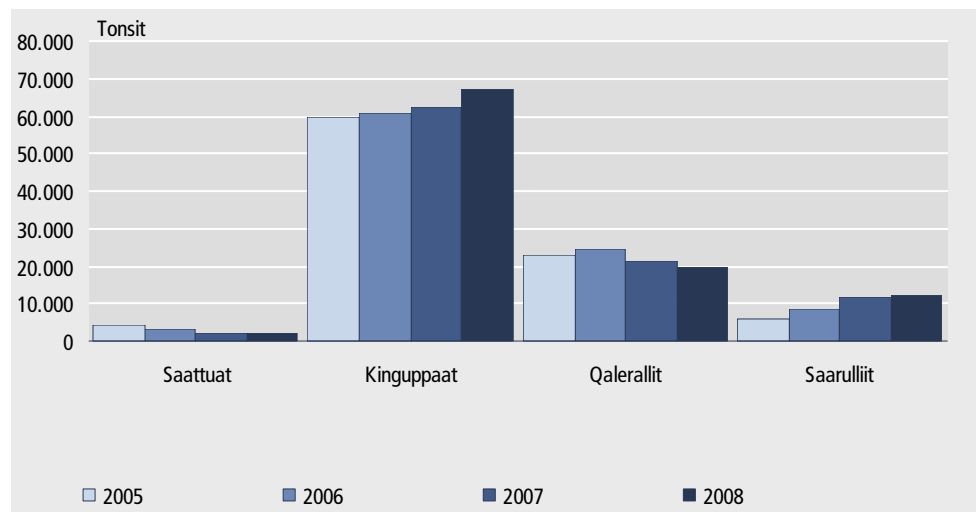

Aalisarneq piniarnerlu 2008

Matumuuna aamma avataasiorluni aalisarneq ilanngullugu

<i>Avataasiorluni aalisarneq</i>	Nutaattut avataasiorluni aalisarnermi 2008-mi pisat saqqummersitami ilanngunneqarput. Tassani tabellit marluk, tassa nunatta imartaani nunatta nunallu allat kilisaataasa pisai, nunattalu immani allani pisai takussutissiarineqarlutik.
<i>Qalerallit</i>	Qaleralinnik tulaassuineq 2007-imut sanilliullugu 10 pct.-inik appariarpoq, 2008-milu qalerallit 19.524 tonsit tulaanneqarsimapput.
<i>Kinguppaat</i>	Kinguppannik tulaassuineq ukiup siulianut sanilliullugu qaffariaallappoq. Taamaalillunilu 2008-mi 67.157 tonsit tulaanneqarsimallutik, ukiup siulianut sanilliullugu 7 pct.-inik qaffariarfiulluni.
<i>Saattuut</i>	Ukiuni kingulleri saattuanik tulaassinerni appariarnerit unissimasorinarput, tassami 2008-mi 2.169 tonsit tulaanneqarsimammata. Tamannalu 2007-imut sanilliullugu 1 pct.-inik appariarneruvoq.
<i>Saarullit</i>	Saarullinnik tulaassuineq qaffariartortuarsinnarpoq, tassami 2008-mi 12.266 tonsit tulaanneqarsimammata, tamannalu 2007-imut sanilliullugu 5 pct.-inik qaffariarneruvoq, tabeli 1 malillugu.

TunSAT 2005-miit – 2008-mut suussutsinut assigiingitsunut agguakkat.

Tamanna saqqummersitami **"Aalisarneq piniarnerlu 2008"-mi** maannakkorpiaq Kalaallit Nunaanni Naatsorsueqqissaartarfiup nittartakkamini www.stat.gl tamanut saqqummiussaani takuneqarsinnaavoq.

Kisitsisinik paasissutissaasivik

Kalaallit Nunaanni Naatsorsueqqissaartarfiup nittartagaani, kisitsisinik paasissutissaasivimmi, periarfissaqarpoq tulaassukkat annertussusiisa ineriartornerannik taamatullu suussutsit ataasiakkaat akiinik paasissutissanik aallersinnaanermut, qaammatikkaartumik kommuneqarfikkaartumillu 1987-miit 2008-ip tungaanut.