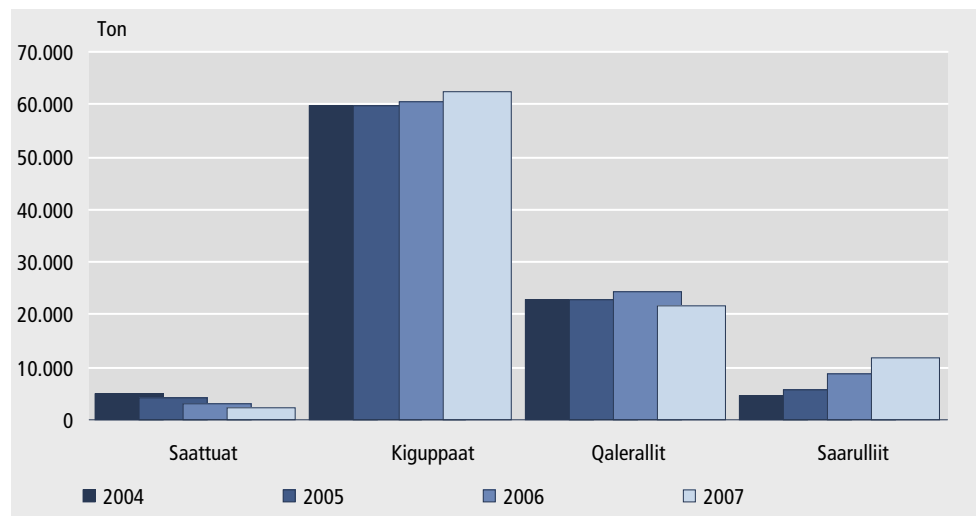

Aalisarneq piniarnerlu 2007

Tulaassuineq qaffariartortoq appariartorlunilu

1. **Qalerallit** Qaleralinnik tulaassuineq 2006-simut sanilliullugu 12 pct.-inik appariarpoq, 2007-milu qalerallit 21.559 tonsit tulaanneqarsimapput.
2. **Kinguppaat** Kinguppannik tulaassuineq ukiup siulianut sanilliullugu qaffariaallappoq. Taamaalillunilu 2007-mi 62.516 tonsit tulaanneqarsimallutik, ukiup siulianut sanilliullugu 3 pct.-inik qaffariarfiulluni.
3. **Saattuatt** Ukioq kingullermi assagiarsunnik tulaassinermi appariarneq 2007-mi nangeqqippoq, tassami taamaallaat 2.189 tonsit tulaanneqarsimammata. Tamannalu 2006-simut sanilliullugu 29 pct.-inik appariarneruvoq.
4. **Saarullit** Saarullinnik tulaassuineq malunnavissumik qaffariartortuarsinnaipoq, tassami 2007-mi 11.722 tonsit tulaanneqarsimammata, tamannalu 2006-simut sanilliullugu 36 pct.-inik qaffariarneruvoq, tabeli 1 malillugu.

TunSAT 2004-miit – 2007-mut suussutsinut assigiingitsunut agguakkat.

Tamanna saqqummersitami **"Aalisarneq piniarnerlu 2007"-mi** maannakkorpiaq Kalaallit Nunaanni Naatsorsueqqissaartarfiup nittartakkamini www.stat.gl tamanut saqqummiussaani takuneqarsinnaavoq.

*Kisitsisinik
paasissutissaasivik*

Kalaallit Nunaanni Naatsorsueqqissaartarfiup nittartagaani, kisitsisinik paasissutissaasivimmi, periarfissaqarpoq tulaassukkat annertussusiisa ineriartornerannik taamatullu suussutsit ataasiakkaat akiinik paasissutissanik aallersinnaanermut, qaammatikkaartumik kommuneqarfikkaartumillu 1987-miit 2007-ip tungaanut.

Ikinngutinnersumik inuullaqqusillunga

Lars Geraae
Naatsorsueqqissaarnermi siunnersorti

Nutserisoq Nielseraq Mathæussen