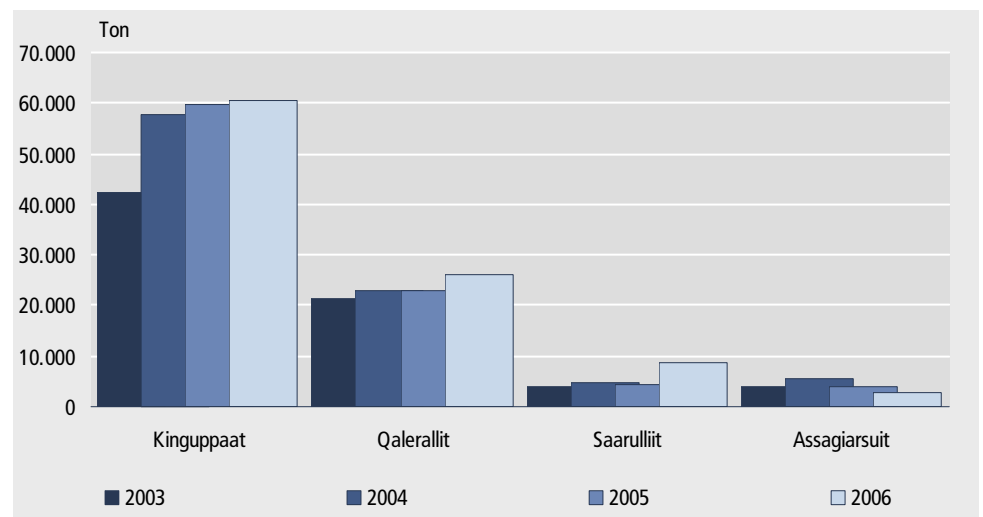

Aalisarneq piniarnerlu 2006

Tulaassuineq qaffariartortoq

1. **Qalerallit** Qaleralinnik tulaassuineq 2005-mimut sanilliullugu 13 pct.-inik qaffariarpoq, 2006-milu qalerallit 25.978 ton-it tulaanneqarsimapput.
2. **Kinguppaat** Kinguppannik tulaassuineq ukiup siulianut sanilliullugu aalaakkaasimavoq. Taamaallunilu 2006-mi 60.540 ton-it tulaanneqarsimallutik, ukiup siulianut sanilliullugu 2 pct.-inik qaffariarfiulluni.
3. **Assagiarsuit** Ukiq kingullermi assagiarsunnik tulaassinermi appariarneq 2006-mi nangeqqippoq, tassami taamaallat 2.966 ton-it tulaanneqarsimammata. Tamannalu 2005-mimut sanilliullugu 27 pct.-inik appariarneruvoq.
4. **Saarullit** Allannguutit ersarinnersaraat saarullinnik tulaassuinerup marluariaatinngornera, tassami 2006-mi tabel 1 malillugu 8.735 ton-it tulaanneqarsimammata. Qaffariarnermut pissutaasut ilagaat Kalaallit Nunaanni Naatsorsueqqissaartarfiup, ukiut siuliini umiarsuarnut tunitsivinnut tunineqartartut annertussusaat amigaatigimmagit. 2005-mili 1.500 ton-inik annertunerusunik tulaassisoqarsimanissaa, tamanut kisitsisinik saqqummiunneqartunit nalilerneqarsimallutik.

TunSAT 2003-mit – 2006-mut suussutsinut assigiinngitsunut agguakkat

Tamanna saqqummersitami "Aalisarneq piniarnerlu 2006"-mi, maannakkorpiaq Kalaallit Nunaanni Naatsorsueqqissaartarfiup nittartakkamini www.statgreen.gl -mi tamanut saqqummiussaani takuneqarsinnaavoq.

Kisitsisinik paasissutissaasivik

Kalaallit Nunaanni Naatsorsueqqissaartarfiup nittartagaani, Kisitsisinik paasissutissaasivimmi, periarfissaqarpoq, tulaassukkat annertussusiisa ineriartornerannik paasissutissanik aallersinnaanermut, aammattaaq suussutsit assigiinngitsut agguaqatigiissillugit akii takuneqarsinnaalutik 1987-miit 2006-ip tungaanut.

Nutserisoq Løqe Kristoffersen.

Ikinngutinnersumik inuulluaqqusillunga

Kirsten Birch Håkansson