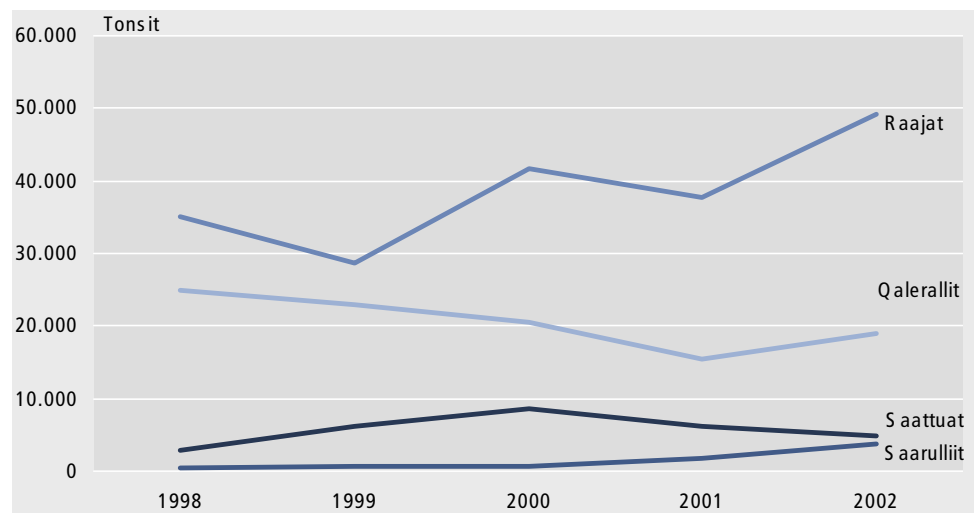

Aalisarneq piniarnerlu pillugit kisitsisitigut paasissutissat, kisitsisaagallartut

Tunisat amerliartorput

Aalisarnermi tunisat amerliartorput

Aalisakkat qaleruallillu tunisarineqartut 2001-imut sanilliullugu 2002-mi 28 procentinik annertunerupput. 2002-mi aalisakkanit tunisassiat 84.130 tonsit tunineqarput, ukiuni qulini kingullerni aatsaat taama qaffasitsigalutik. Kalaallit Nunaanni 2001-imiit 2002-mut aalisakkani qalerualinnilu amerlanerni tunisat qaffariarsimapput. 2002-mi raajat tunineqartut 49.268 tonsiupput.

Saattuat tunineqartut ikileriarput

2002-mi saattuanit, aningaasarsiornikkut pingaaruteqartunik, tunisat ikileriarput. 2001-imi 6.227 tonsit tunineqarput, 2002-milu 4.933 tonsit tunineqarlutik. 2002-p ingerlanerani saattuat akii agguaqatigiissillugu kiilumut 1,60 kr.-inik qaffariarput.

Puisit amiinik tuniseriaaseq allanngorpoq

Puisit amiinik tunisineq 2001-imi 89.317-iniit 2002-mi 61.089-inut ikileriarfiuvoq. Tunisat pingaarnerit tassaapput natsiit, aataat natsersuaqqat, taakkununnngami suli tunisinermi tapiissuteqartoqartarmat.

Titartagaq 1

Raajat, qalerallit, saattuat saarulliillu tunisat, 1998-imiit 2002-mut. Tonsinut

Saarulliit tunisat marloriaatinngorput

Titartagaq 1-imi 2001-imiit 2002-mut raajat, qalerallit saarulliillu tunineqartut annertussusaat amerliartorput. Saarullinnut tunngatillugu taakkuninnga tunisat marloriaatinngorput. Paarlattuanilli saattuanik tunisat 2001-imiit 2002-mut ikileriarlutik.