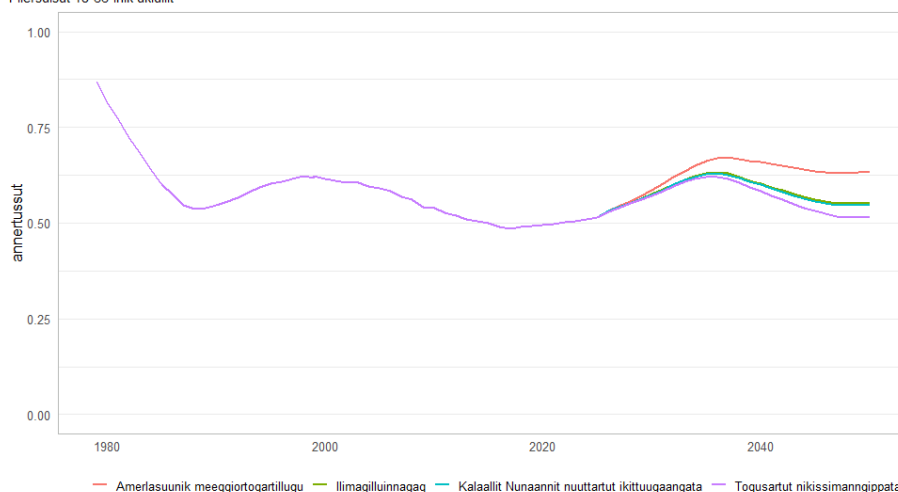

Titartagaq 1, pilersuisussanik naatsorsuinerit, 1979 – 2050

Pilersuisut 18-66-inik ukiullit

Naatsorsueqqissaartarfiup kisitsissaataasiviani, kisitsisit tunngaviusut tamarmik pissarsiarineqarsinnaapput innuttaasullu amerlassusissaanut tuungasunik imallit tabelit tallimat aamma pissarsiarineqarsinnaallutik.

Innuttaasut amerlassusissaat, 2024

Innuttaasut naatsorsornerat 1999 – 2050

Meeqqiorneq 1999 - 2049

Toqusartut 1999 – 2049

Nunanut allanut nuuttartut annertussusaat aamma annertussusissaat 1999 - 2049

Uani aamma periaaseq, paasissutissat tunngaviusut naatsorsueriaaserlu saqqummiunneqarput (taakkuli qallunaatut allaqqapput).

[Fremskrivninger.html](#)

Ilisarnaatinut nassuiaatit

...Paasissutissat pigineqanngillat

.. Paasissutissat tatiginanngitsut ilisarinnilersitsisinnaasulluunniit

. Kisitsisitaqarsinnaanngitsut

0 Affaanit mikinerusut

- Nul

* Kisitsisaagallartut imaluunniit missingersuut

Saaffiginniffissaq

Lars Pedersen

E-mail: LARP@stat.gl

Innuttaasut

Naatsorsueqqissaartarfik

Postboks 1025 · 3900 Nuuk

Oqar.: +299 34 57 70 ·

www.stat.gl · e-mail: stat@stat.gl