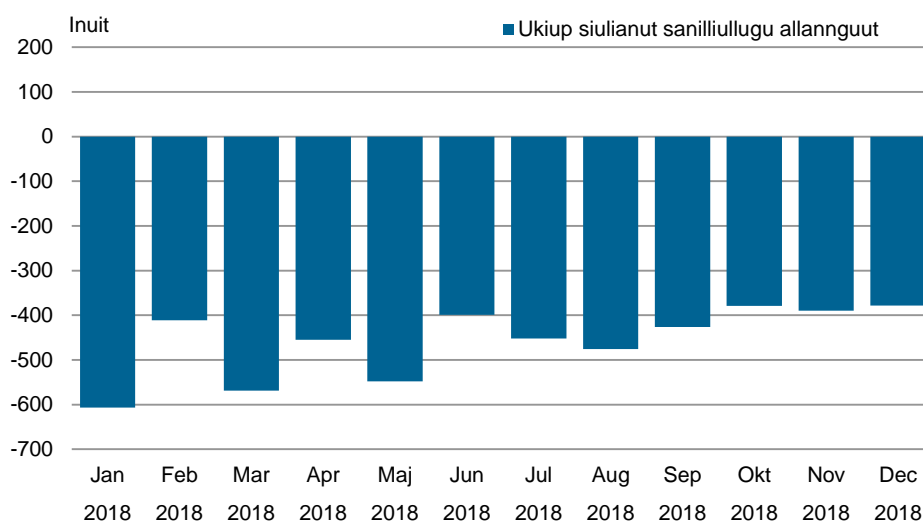

Tabel 2. Decembari suliffissarsiortutut nalunaarsukkat, ukiut, najugaq suaassuserlu malillugit

	Katillugit			Illoqarfinni			Nunaqarfinni		
	Angutit	Arnat	Katillugit	Angutit	Arnat	Katillugit	Angutit	Arnat	Katillugit
Katillugit	1.293	935	2.228	1.084	729	1.813	209	206	415
-19 ukiullit	43	54	97	31	38	69	12	16	28
20-24 ukiullit	158	144	302	130	110	240	28	34	62
25-29 ukiullit	153	113	266	125	81	206	28	32	60
30-34 ukiullit	134	119	253	116	94	210	18	25	43
35-39 ukiullit	125	88	213	103	70	173	22	18	40
40-44 ukiullit	108	65	173	89	53	142	19	12	31
45-49 ukiullit	124	85	209	112	65	177	12	20	32
50-54 ukiullit	183	122	305	151	95	246	32	27	59
55-59 ukiullit	137	103	240	122	85	207	15	18	33
60-64 ukiullit	128	42	170	105	38	143	23	4	27

Najoqqutaq: Naatsorsueqqissaartarfik – kisitsisaataasivimmi kisitsisit takukkit (<http://bank.stat.gl/arnled2>).

Titartakkami ataaniittumi takutinneqarput suliffissarsiortutut nalunaarsukkat amerlassusiisa allanngorarnerat, ukiumi siuliani nalunaarsukkanut sanilliullugu.

Titartagaq 1. Naatsorsuiffiit ingerlanerini suliffissarsiortutut nalunaarsukkat amerlassusiisa allanngorarnerat

Ataani titartakkami takutinneqarpoq qaammammut suliffissarsiortutut nalunaarsorsimasut amerlassusaat.