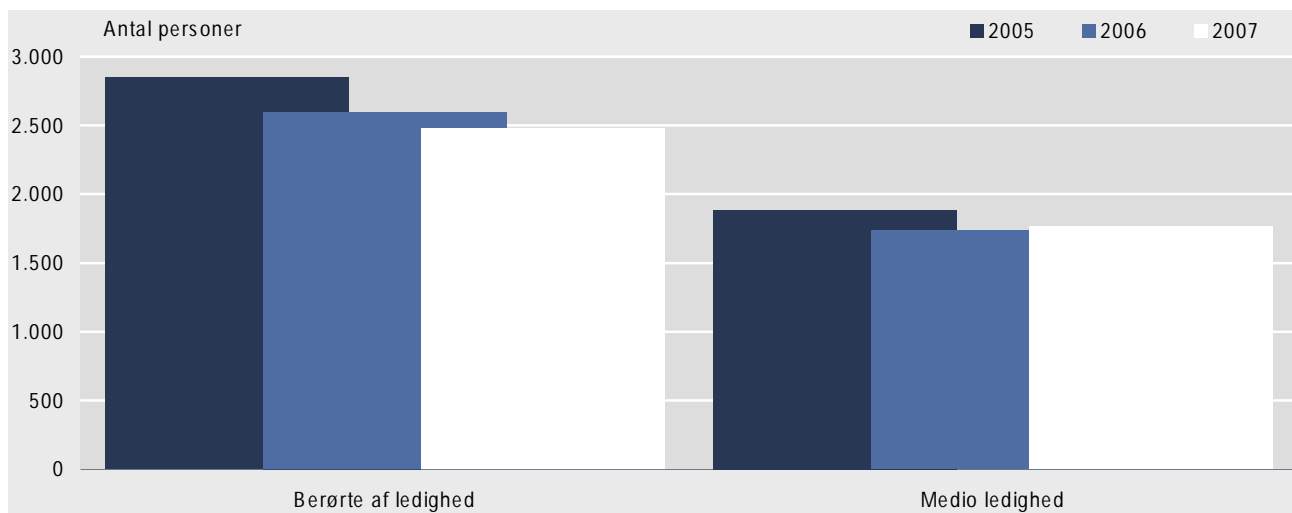

Ledigheden i 1. halvår 2007

Færre ledige i byerne i 1. halvår 2007

Fald i antallet af berørte af ledighed...

Antallet af berørte af ledighed i byerne var i gennemsnit pr. måned på 2.482 personer i 1. halvår 2007 mod 2.598 personer i 2006 i samme periode. Det er et fald på 116 personer i gennemsnit pr. måned. Dette svarer til et fald på 4 pct. i forhold til samme periode sidste år.

...dog en mindre stigning i antallet af medio ledige

I 1. halvår 2007 var 1.765 personer i gennemsnit pr. måned medio ledige i byerne mod 1.734 personer i samme periode i 2006. Antallet af medio ledige er dermed steget med 31 personer i gennemsnit pr. måned, hvilket svarer til en stigning på 2 pct. i forhold til sidste år.

Til gengæld et fald i antallet af langtidsledige

Trods den mindre stigning i antallet af *medio ledige* i 1. halvår 2007 viser opgørelser over antallet af langtidsledige, at der her er sket et fald på 62 personer. I 4. kvrt. 2006 - 2. kvrt. 2007 var der nemlig 417 registreret som langtidsledigt, sammenlignet med 479 personer i samme kvartal sidste år. Dette svarer til et fald på 13 pct. i forhold til samme periode sidste år.

Figur 1. Udviklingen i antallet af medio ledige og berørte af ledighed i byerne i 1. halvår 2005-2007

Anm.: Figuren indeholder kun personer mellem 15 og 62 år, født i Grønland og bosiddende i byerne.

Det fremgår af publikationen "**Ledigheden i 1. halvår 2007**" som Grønlands Statistik netop har offentliggjort på sin hjemmeside www.statgreen.gl.

Definition af anvendte ledighedsbegreber

Medio ledige er et udtryk for den andel af de ledige, der har været ledige i både første og sidste halvdel af en given måned. Dette tal er et tilnærmet udtryk for den gennemsnitlige ledighed.

Berørt af ledighed fortæller direkte, hvor mange personer der i løbet af en måned har henvendt sig til arbejdsmarkedskontoret som arbejdssøgende. Tallet er ikke et udtryk