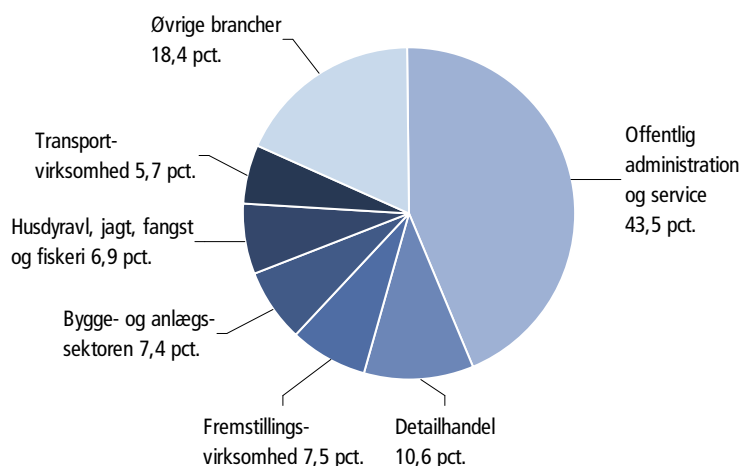

Et lille fald i den samlede beskæftigelse i 2003

Den samlede beskæftigelse i 2003 faldt med 556 årsværk i forhold til året før, fra 28.051 årsværk i 2002 til 27.495 årsværk i 2003, det svarer til et fald på 2 pct.

Figur 1 nedenfor viser fordelingen af beskæftigelsen grupperet efter en række hovedbrancher.

Figur 1. **Beskæftigelsen i 2003 fordelt på hovedbrancher for lønmodtagere med samlet arbejdsindkomst på over 40.000 kr. årligt opgivet i procent.**

Som det fremgår af figuren, udgør den offentlige sektor den største hovedbranche med 43,5 pct. Til denne sektor regnes også ansatte i den offentlige del af sundhedsvæsenet, i undervisningssektoren og anden offentlig servicevirksomhed. Ansatte i de virksomheder, som ejes helt eller delvist af Grønlands Hjemmestyre, er ikke medregnet under 'Offentlig administration og servicevirksomhed', men er placeret under deres passende branche.