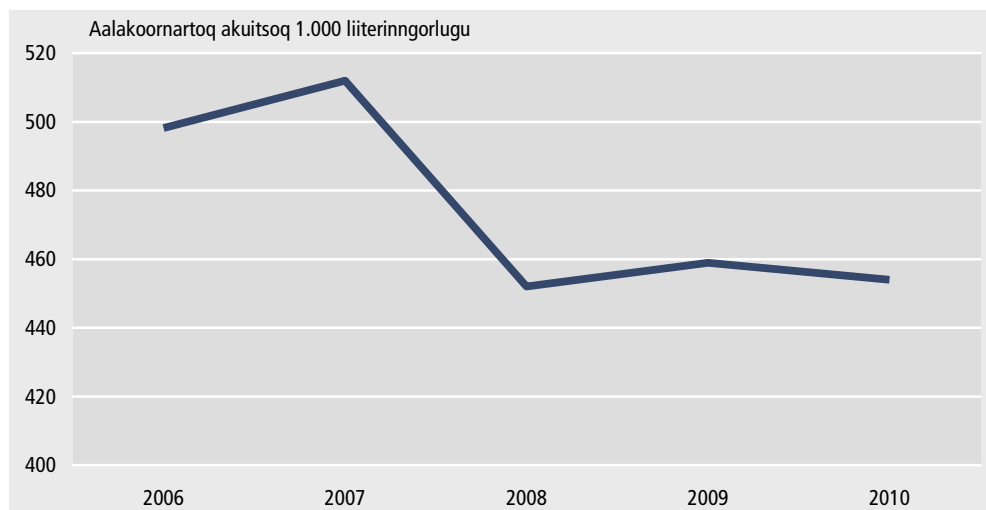

2006-miit 2010-mut imigassamik akuitsumik Kalaallit Nunaannut eqqussuineq

Eqikkaaneq

*Eqqussuineq annikitsumik
appariarpoq*

2010-mi 454.000 liiterit imigassat akuitsut missaat eqqunneqarsimapput, titartagaq 1. malillugu. Ukiumut siulianut naleqqiullugu, eqqusineq taamaalilluni 4.000 liiterit missaannik appariarpoq, procentinngorlugu 1,0.

Titartagaq 1.

Imigassamik akuitsumik eqqussuineq

*... inummullu ataatsimut
eqqussuineq*

2010-mi imigassamik akuitsumik eqqussuineq inummut ataatsimut 14-it sinnerlugit ukioqartumut 10,43 liiterit naapertorpaat. Appariarneq ukiumut siulianut naleqqiullugu 2,2 pct.-iulluni, tassani imigassamik akuitsumik eqqussuineq 10,67 liiterit naapertorpai.

Tabeli 1.

Imigassamik akuitsumik eqqussuineq inummut ataatsimut aammalu inummut 14-it sinnerlugit ukioqalersimasumut

Imigassaq akuitsuk liiterimut	2006	2007	2008	2009	2010
	Liiterit				
Inummut ataatsimut	8,81	9,05	8,04	8,15	8,04
14-t sinnerlugit ukioqalersimasumut	11,68	11,97	10,55	10,67	10,43

*Aalakoornartortalimmik
eqqussuineq allanngorar-
tuunngilaq*

Imigassamik akuitsumik eqqussuineq ukiut kingulliit allanngorartuunngilaq, 2009-mi aamma 2010-mi eqqussuineq 43.000 liiteriulluni.