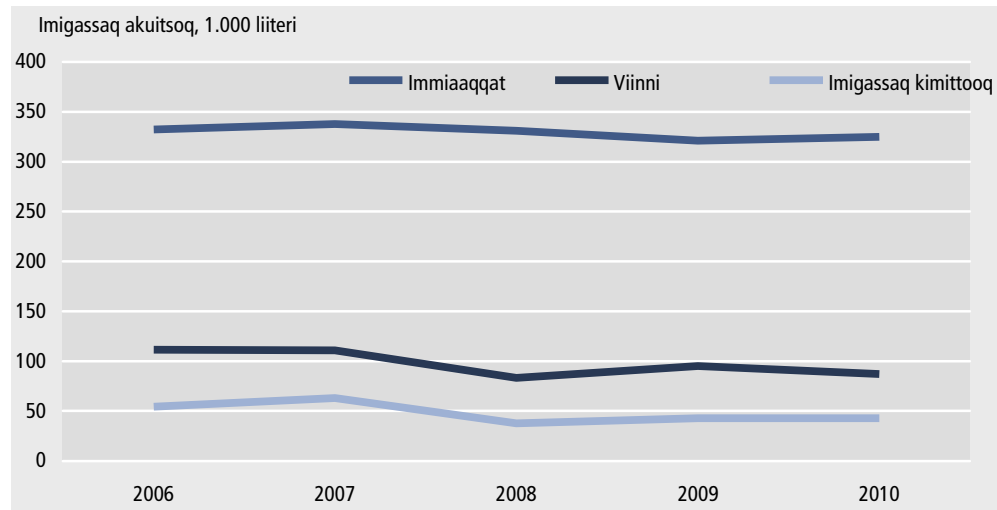

Viinnitigulli kinguariat-fiulluni

Viinninik eqqussuineq apparipq. Tamatumani 87.000 liiterit eqqunneqarlutik ukiumi siuliani 95.000 liiterit eqqunneqartut, tassani appariaat 9 pct.-tit missaaniil-luni.

Immiaaqqanik eqqussineq

2010-mi immiaaqqanik eqqussineq 325.000 liiteriuvoq 2009-mi 321.000 liiteriusoq.

Immiaaqqanik nioqqutissiorneq

Malugeqquvarput, kisitsisit immiaaqqanut tunngasut eqqussuinermit nioqqutissiornermullu tunngatitaammata. Immiaaqqanik nioqqutissiorneq 2006-mi aggustimi Nuummi immiorfeqalernikkut aallartinneqarpoq. Saqqummiussami matumani eqqussuineq kisiat eqqartorneqarpoq, immiaaqqanillu nioqqutissiornermi kisitsisaa-suttaaq naatsorsuutitut ilaatinneqarput.

Titartagaq 2.

Imigassamik akuitsunik eqqussuineq imigassianut assigiinngitsunut immikkoortillugu

Tabeli 2.

Imigassanik aalakoornartortalinnik eqqussuineq suunerinut immikkoortiterlugit

	2006	2007	2008	2009	2010
Imigassiat aalakoornartortalit, 1.000 liter					
Katillugit	8.124	8.347	7.970	7.889	7.890
Immiaaqqat	7.146	7.280	7.196	6.999	7.077
Viinnit	844	901	672	774	700
Imigassat kimittuut	135	166	102	115	113
Imigassaq akuitsoq, 1.000 liter					
Katillugit	498	512	453	459	454
Immiaaqqat	332	338	331	321	325
Viinnit	112	111	83	95	87
Imigassat kimittuut	54	63	38	43	43
Imigassaq akuitsoq, pct.					
Katillugit	100,0	100,0	100,0	100,0	100,0
Immiaaqqat	66,7	66,0	73,1	69,8	71,5
Viinnit	22,4	21,7	18,4	20,7	19,0
Imigassat kimittuut	10,9	12,3	8,5	9,4	9,5