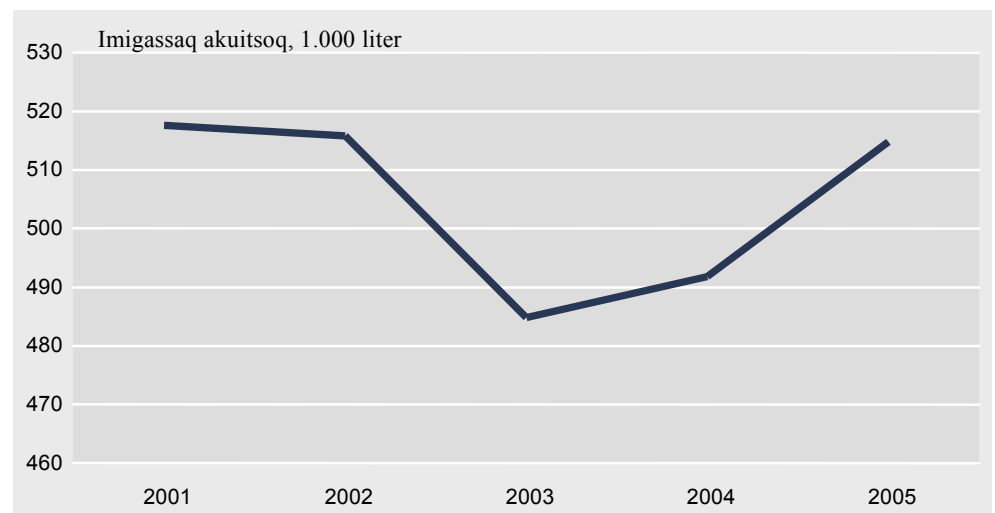

Imigassamik eqqussuineq qaffariaqqippoq

2005-imi imigassaq eqqutaq 515.000 literiuvoq ukiup siuliani 492.000 literiusimalluni, tassalu qaffariaat 4,7 procentiulluni. Tamatuma naligaa inummut ataatsimut 14-t sinnerlugit ukiulimmut imigassaq akoqanngitsoq 12 liter sinnerlugu. Viinni eqqunneqartoq alliertortuarpoq, kisiannili immiaararteruvugut eqqunneqartut katillutik 2/3-iat missiliorlugu.

Tamanna takuneqarsinnaavoq saqqummiussami Naatsorsueqqissaartarfiup nittartakkamini [www. Statgreen. gl](http://www.Statgreen.gl)-imi tamanut saqqummiuteqqammigaani *‘imigassaq Kalaallit Nunaannut eqqunneqartoq 2001-2005’*.

Ukiuni marlunni malittuinnarni imigassaq eqqunneqartoq allertarpoq, takuuk titartagaq 1, ataatsimut isigigaanni 2002-misut qaffasitsigilerluni. Ukiumiilli ukiumut nikerarnerat atuinermi nikerarnerit saniatigut, quersuarniititat nikerarnerannut takussutissaavoq.

Titartagaq 1 Imigassamik akuitsumik eqqussuineq

Ukiuni kingullerni imigassap eqqunneqartup qanoq katitigaanera malunnaatilimmik allangorsimavoq, takuuk tabeli matuma kinguliiniittoq.