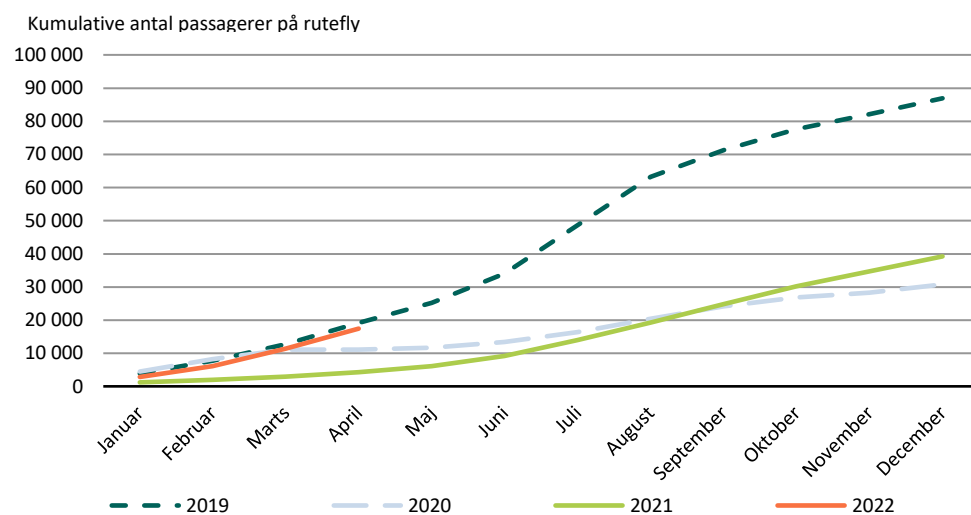

Tabel 2. Antal passagerer på rutefly, månedsvis 2019-2022

	2019	2020	2021	2022	Månedsvs difference
Januar	3.952	4.508	1.215	2.865	1.650
Februar	3.769	3.758	770	3.252	2.482
Marts	5.016	2.850	1.025	5.322	4.297
April	6.404	5	1.268	6.022	4.754
Maj	6.049	579	1.819	.	.
Juni	8.866	1.690	3.125	.	.
Juli	14.585	2.984	4.735	.	.
August	14.623	4.054	5.365	.	.
September	8.063	3.747	5.554	.	.
Oktober	6.344	2.729	5.375	.	.
November	4.463	1.389	4.440	.	.
December	4.855	2.492	4.602	.	.
Total	86.989	30.785	39.293	17.461	13.183

Tabel i Statistikbanken: bank.stat.gl/tudupax

Kilde for data: Grønlands Lufthavne

Note: Afgang mellem Grønland og Danmark i april måned 2020 indgår under chartrede flyvninger og ikke som normal passager ruteflyvning. Det samlede antal rejsende i april måned 2020 var 585.

Figur 2. Antal kumulative passagerer på rutefly, 2019-2022

Tabel i Statistikbanken: bank.stat.gl/tudupax

Kilde for data: Grønlands Lufthavne