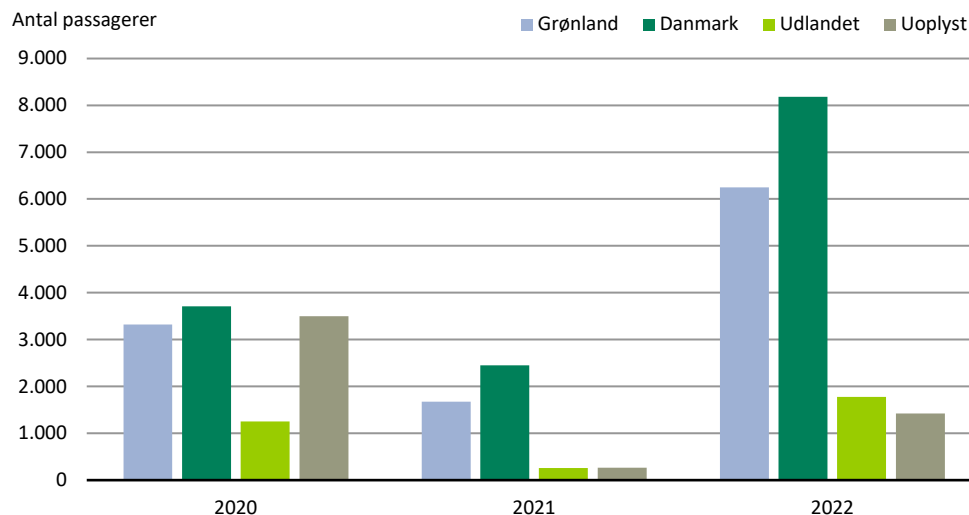

Flyrejsende til udlandet, januar til april 2022

Antallet af passagerer på rutefly i januar til april 2022 var med 17.461 passagerer næsten tilbage på niveau med samme periode i 2019 hvor der var 18.841 passagerer. Største andel af de rejsende var passagerer med Danmark som bopælsland, hvilket udgjorde knapt 47 pct. af alle rejsende.

Tabel 1. Passagerer på rutefly, 1. kvartal 2020-2022

	2020	2021	2022
Kangerlussuaq	10.136	4.278	16.004
Nuuk	544	0	800
Kulusuk	209	0	425
Ilulissat	90	0	80
Nerlerit inaat	142	0	152
Narsarsuaq	0	0	0
Total	11.121	4.278	17.461

Tabel i Statistikbanken: bank.stat.gl/tudupax

Kilde for data: Grønlands Lufthavne

Figur 1. Passagerer på rute- og charterflyvninger, januar til april 2020-2022

Tabel i Statistikbanken: bank.stat.gl/tudfly

Kilde for data: Grønlands Lufthavne