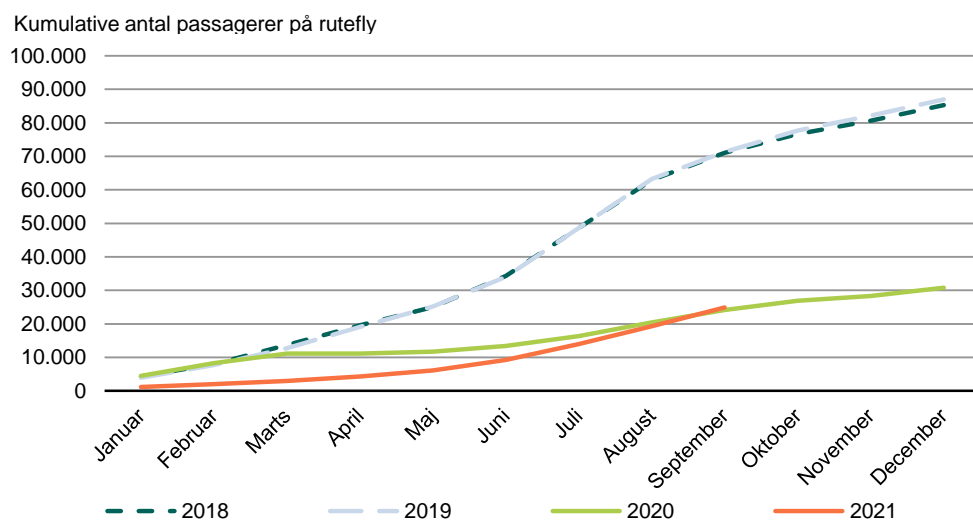

Figur 1. Kumulative antal passagerer på rutefly, 2018-2021

Tabel i Statistikbanken: bank.stat.gl/tudupax

Kilde: Grønlands Lufthavne

Tabel 3. Antal passagerer på charter- og rutefly, januar til september 2019-2021

	2019	2020	2021
Grønland	25.089	8.340	9.698
Danmark	21.636	9.441	11.838
Udland	25.136	2.058	2.787
Uoplyst	5.167	5.366	2.108
I alt	77.028	25.205	26.431

Tabel i Statistikbanken: bank.stat.gl/tudfly

Kilde: Grønlands Lufthavne

Note: Grundet teknisk nedbrud i Kangerlussuaq januar og februar 2020 er der en stor andel af passagerer med ukendt bopæl i disse måneder.

Metode

Flypassagerstatistikken indeholder oplysninger omkring antallet af passagerer samt disses bopælsland. Statistikken beskriver den månedlige transport af passagerer med fly ud af Grønland, fra de seks udenrigslufthavne: Kangerlussuaq, Nuuk, Kulusuk, Ilulissat, Nerlerit inaat, Narsarsuaq.

Der medtages alene flyvninger i civil luftfart, dvs. rute- og charterflyvning, herunder taxifyvning, samt anden erhvervmæssig eller privat flyvning. Endvidere medtages alene flyvninger hvor slutdestinationen er en international lufthavn.

Data omkring flypassagerer modtages månedsvist fra Mittarfeqarfiit. Grønlands Statistik foretager en overordnet fejlkontrol før publicering.

Oplysningerne omkring flypassagerernes bopælsland modtages på dagsbasis fra Mittarfeqarfiit i forbindelse med passagerernes indtjekning.