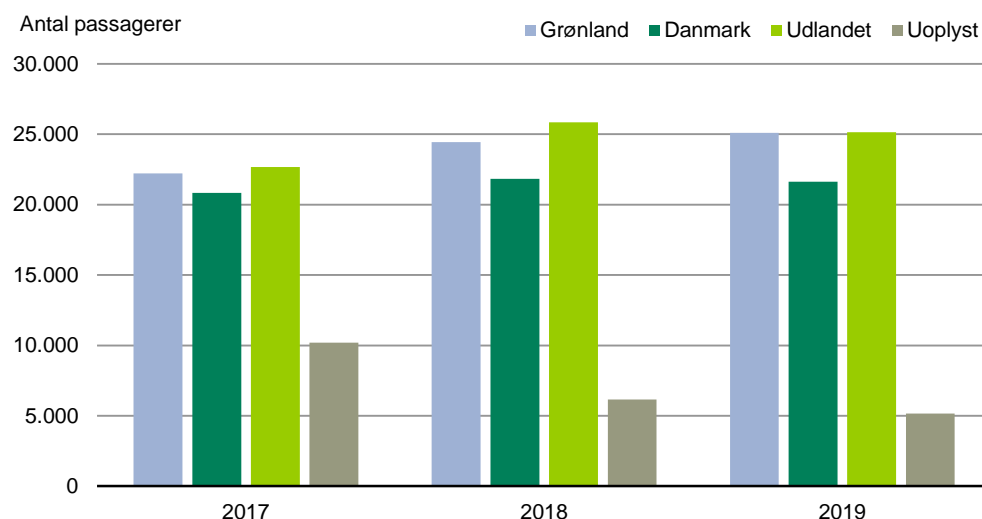

Flyrejsende til udlandet i perioden fra januar til september

Passagerer på rute-fly

I de første ni måneder af 2019, rejste 70.260 passagerer fra de seks udenrigslufthavne, hvilket er en nedgang på 745 passagerer i forhold til året før.

Tabel 1. Antal passagerer på rute-fly, fra januar til september

	2017	2018	2019
Kangerlussuaq	52.308	53.775	53.435
Nuuk	3.669	3.804	3.697
Kulusuk	5.049	4.903	4.485
Ilulissat	3.302	3.084	3.063
Nerlerit inaat	720	743	777
Narsarsuaq	4.594	4.696	4.803
I alt	69.642	71.005	70.260

Se tal i Statistikbanken: bank.stat.gl/tudupax

Kilde: Grønlands Lufthavne.

Passagerer på charter- og rute-fly

I de første ni måneder af 2019, rejste 77,028 passagerer fra de seks udenrigslufthavne på charter- og rute-fly, hvilket er en nedgang på 1,242 passagerer i forhold til året før.

Figur 1. Antal passagerer på charter- og rute-fly, fra januar til september

Se tal i Statistikbanken: bank.stat.gl/tudfly

Kilde: Grønlands Lufthavne.