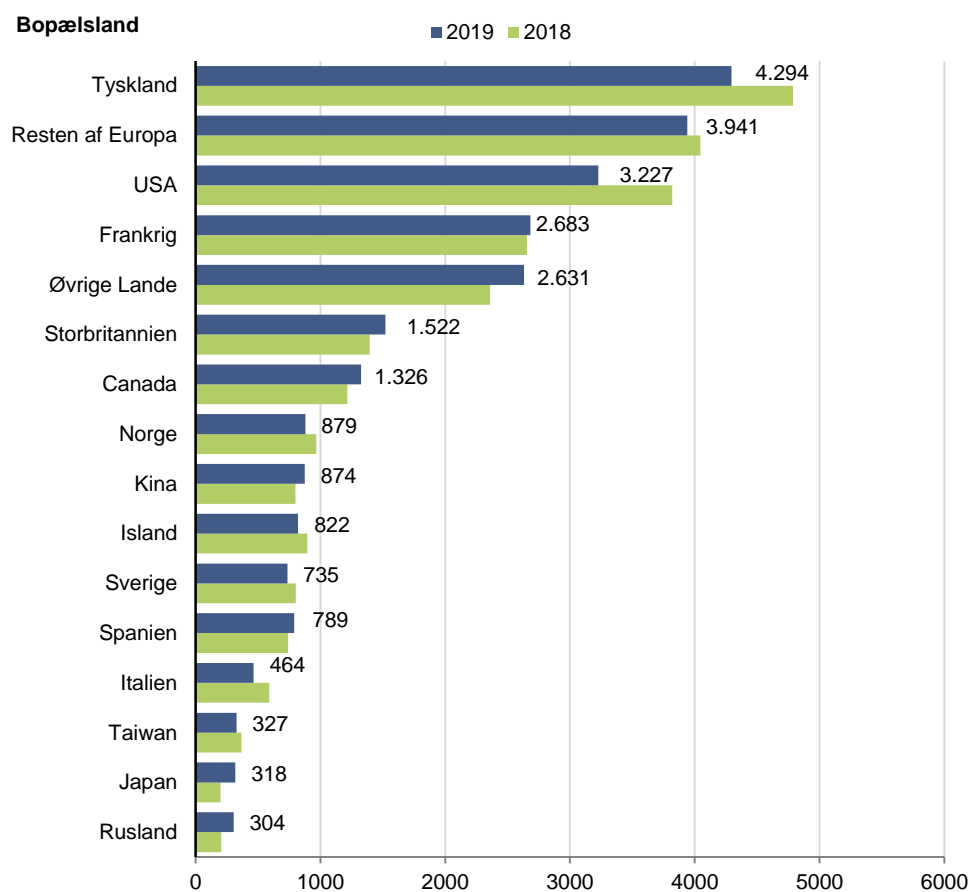

Tabel 2. Antal passagerer på charter- og rutefly, fra januar til september

	2017	2018	2019
Grønland	22.221	24.429	25.089
Danmark	20.839	21.838	21.636
Udlandet	22.660	25.845	25.136
Uoplyst	10.191	6.158	5.167
I alt	75.911	78.270	77.028

Se tal i Statistikbanken: bank.stat.gl/tudfly

Kilde: Grønlands Lufthavne.

Blandt passagererne fra “Udlandet”, vises fordelingen efter bopælsland i figuren nedenfor.

Figur 2. Antal passagerer fordelt på bopælsland, fra januar til september

Se tal i Statistikbanken: bank.stat.gl/tudfly

Kilde: Grønlands Lufthavne.