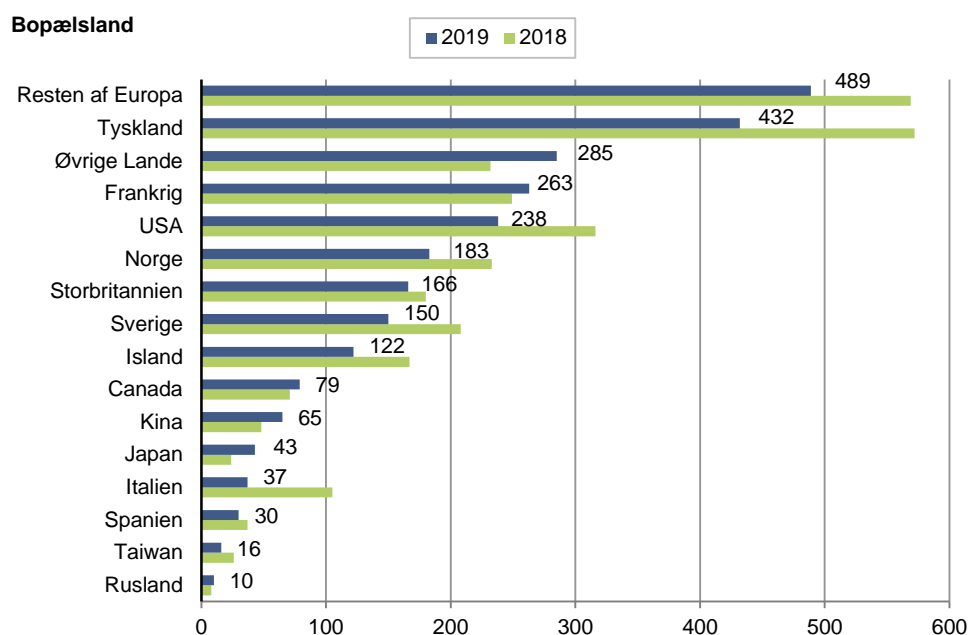

Tabel 2. Antal passagerer på charter- og rutefly, fra januar til april

	2017	2018	2019
Grønland	7.116	7.895	7.552
Danmark	6.926	7.271	7.093
Udlandet	2.876	3.045	2.608
Uoplyst	1.055	1.635	2.049
I Alt	17.973	19.846	19.302

Tabel i Statistikbanken: bank.stat.gl/tudfly

Blandt passagererne fra “Udlandet”, vises fordelingen efter bopælsland i figuren nedenfor.

Figur 2. Antal passagerer fordelt på bopælsland, fra januar til april

Tabel i Statistikbanken: bank.stat.gl/tudfly

Signatur forklaring:

- ... Oplysninger foreligger ikke
- .. Oplysninger for usikre til at angives eller diskretionshensyn
- . Tal kan efter sagens natur ikke forekomme
- 0 Mindre end halvdelen af den anvendte enhed
- Nul
- Foreløbigt eller anslået tal

Eventuel henvendelse

Silvia Rodriguez
E-mail: siro@stat.gl

Flypassager

Grønlands Statistik
Postboks 1025 · 3900 Nuuk
Tlf.: +299 34 57 70 · Fax: +299 34 57 90
www.stat.gl · e-mail: stat@stat.gl