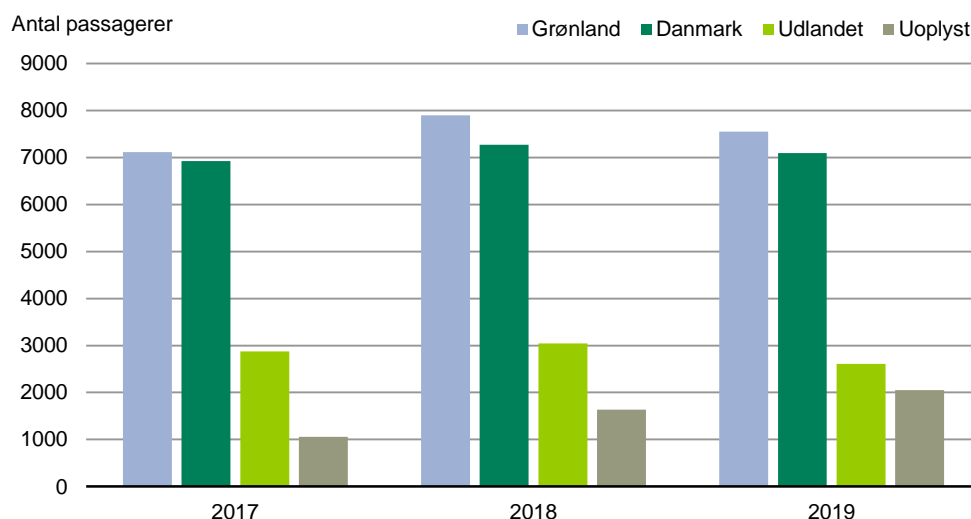

Flyrejsende til udlandet i perioden fra januar til april

Passagerer på rutefly

I de første fire måneder af 2019, rejste 19.141 passagerer fra de seks udenrigslufthavne, hvilket er et fald på 438 passagerer i forhold til året før.

Tabel 1. Antal passagerer på rutefly, fra januar til april

	2017	2018	2019
Kangerlussuaq	15.726	16.973	17.049
Nuuk	974	1.169	1.105
Kulusuk	608	826	590
Ilulissat	258	288	186
Nerlerit inaat	211	211	211
Narsarsuaq	32	112	-
I alt	17.809	19.579	19.141

Tabel i Statistikbanken: bank.stat.gl/tudupax

Kilde: Grønlands Lufthavne

Passagerer på charter- og rutefly

I de første måneder af 2019, rejste 19.302 passagerer fra de seks udenrigslufthavne på charter- og rutefly, hvilket er et fald på 544 passagerer i forhold til året før.

Figur 1. Antal passagerer på charter- og rutefly, fra januar til april

Tabel i Statistikbanken: bank.stat.gl/tudfly

Kilde: Grønlands Lufthavne