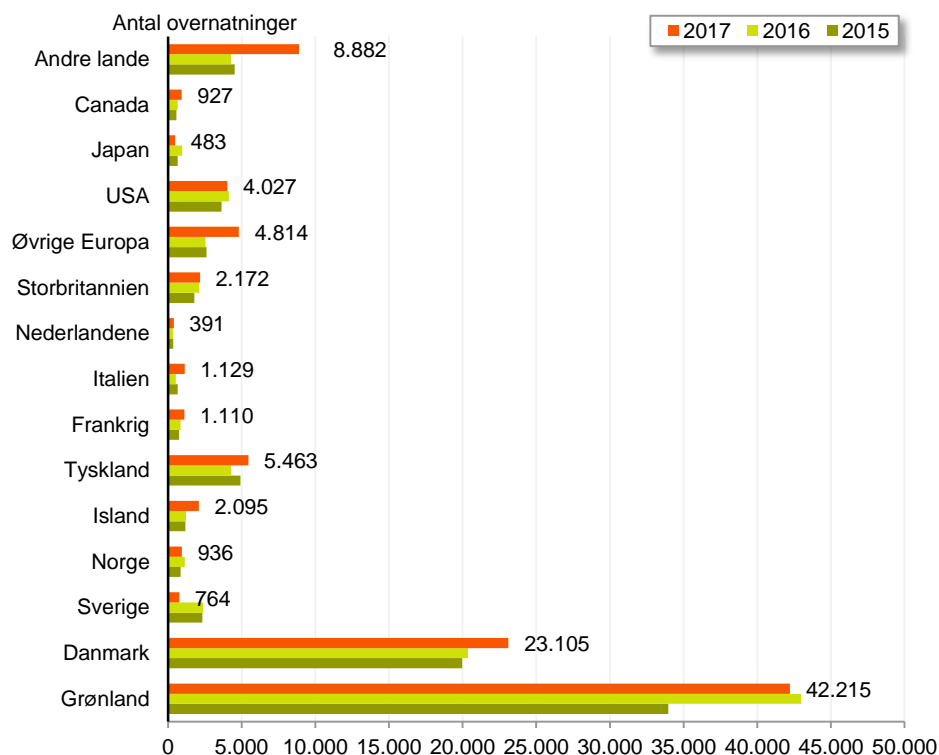

Figur 3. Antal overnatninger fordelt på nationalitet, 3. kvartal 2015-2017

Kilde: bank.stat.gl/tudhot

Værelseskapacitet i 3. kvartal 2017

Fra 2017 tilføjes der flere overnatningssteder til overnatningsstatistikken. Desuden er der en mindre justering i angivelsen af lukkede overnatningssteder. Dette påvirker statistikken i sammenligninger med tidligere år og forstærker højst sandsynligt en stigning i antal overnatninger.

I 3. kvartal er der blevet indsamlet oplysninger fra 55 overnatningssteder, hvor 36 steder har haft åbent hele året rundt og 19 kun i højsæsonen.

Størrelsen på den samlede værelseskapacitet er mindre modtagelig overfor disse ændringer, da overnatningsstederne justerer deres kapacitet i henhold efterspørgsel.