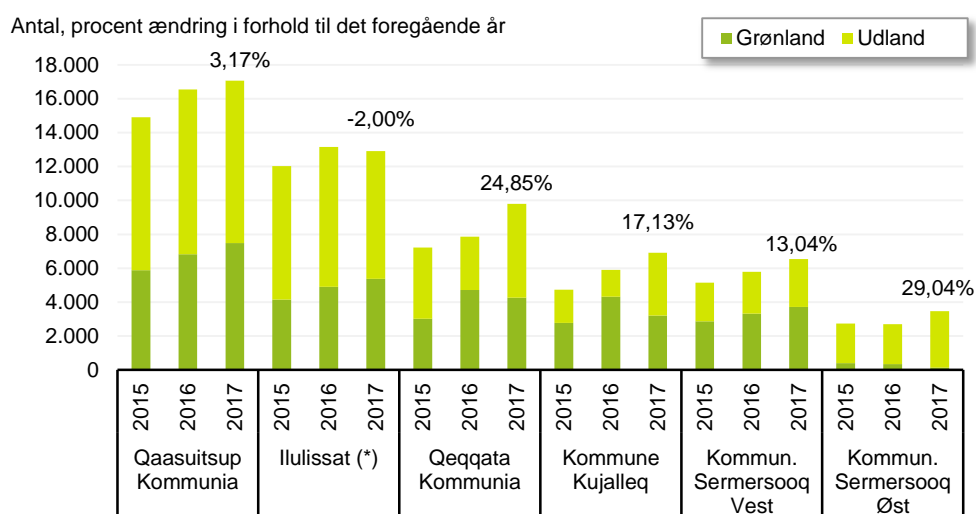

Hotalgæster i 3. kvartal 2017

Der er en stigning på 12,96 pct. i antal gæster, sammenlignet med samme periode i 2016. Det er primært udenlandske gæster, der har overnattet på hotellerne i 3. kvartal, hvor der var 25.008 udenlandske gæster og 18.810 grønlandske gæster. Der er en større andel overnatninger foretaget af udenlandske gæster i Ilulissat, end i de andre regioner.

Figur 1. Antal gæster fordelt på nationalitet, 3. kvartal 2015-2017

Kilde: bank.stat.gl/tudhot

(*)Ilulissat indgår også i sum for Qaasuitsup Kommunia

Hotellovernatninger i 3. kvartal 2017

Der er en stigning på 11,0 pct. i antal overnatninger, sammenlignet med samme periode i 2016. Den største stigning er sket blandt gæster fra «Andre lande » og «Øvrige Europa», der i 3. kvartal 2017 endte på 8.882 overnatninger.