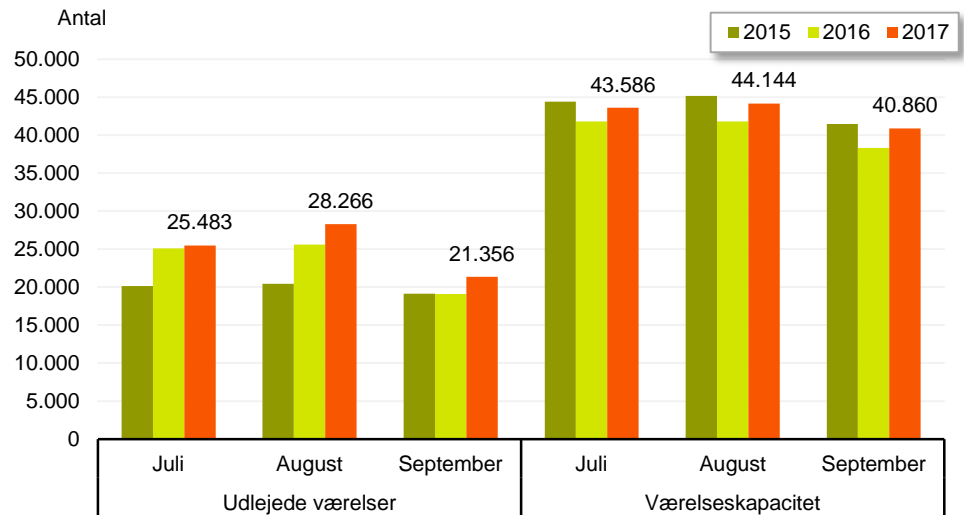

Figur 1. Udlejede værelser og værelseskapacitet i 3. kvartal 2015-2017

Kilde: bank.stat.gl/tudkap

Signatur forklaring:

- ... Oplysninger foreligger ikke
- .. Oplysninger for usikre til at angives eller diskretionshensyn
- . Tal kan efter sagens natur ikke forekomme
- 0 Mindre end halvdelen af den anvendte enhed
- Nul
- Foreløbigt eller anslået tal

Eventuel henvendelse
Silvia Rodriguez
E-mail: siro@stat.gl

Turisme

Grønlands Statistik
Postboks 1025 · 3900 Nuuk
Tlf.: +299 34 57 70 · Fax: +299 34 57 90
www.stat.gl · e-mail: stat@stat.gl