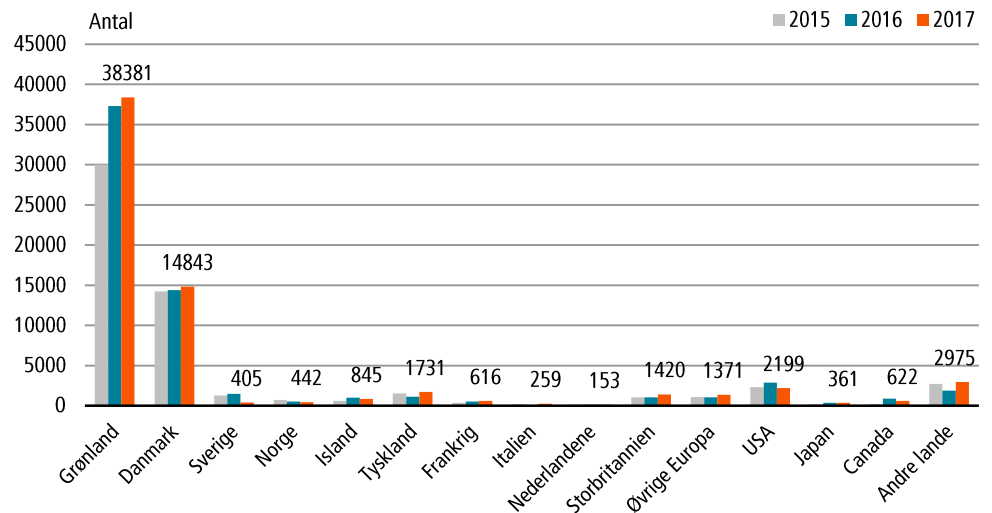

Figur 3. Antal ankomende gæster fordelt på nationalitet, 2. kvartal 2015-2017

Kilde: bank.stat.gl/tudkap