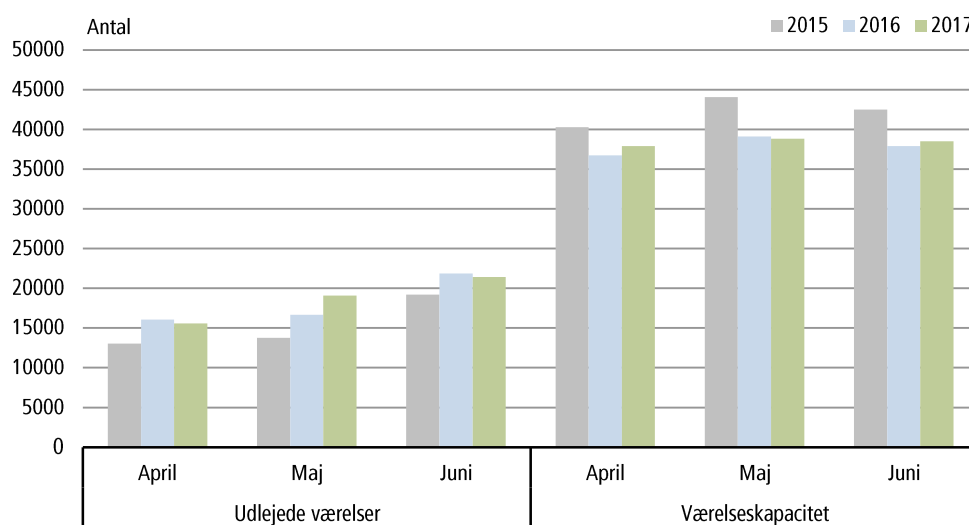

Hotellovernatninger

Værelseskapacitet i 2. kvartal 2017

Fra og med 2017 tilføjes der flere overnatningssteder til overnatningsstatistikken. Det medfører også, at der har været en mindre justering i angivelsen af lukkede overnatningssteder. Dette vil påvirke statistikken i sammenligninger til tidligere år og forstærker højst sandsynligt en stigning i overnatningsstatistikken, der til dels er kunstig og faktuel. Størrelsen på værelseskapacitet er mindre modtagelig overfor disse ændringer, da overnatningsstederne justerer deres kapacitet i henhold efterspørgsel.

Figur 1. Udlejede værelser og værelseskapacitet i 2. kvartal 2015-2017

Kilde: bank.stat.gl/tudhot

Hotellovernatninger i 2. kvartal 2017

Der er en stigning på 6,7 pct. i antal overnatninger, sammenlignet med samme periode i 2016. Det er primært gæster af grønlandsk nationalitet, der har overnattet på hotellerne i 2. kvartal. Der er en betydelig større andel overnatninger foretaget af udenlandske gæster i Ilulissat, end i de andre regioner, i 2. kvartal 2017.