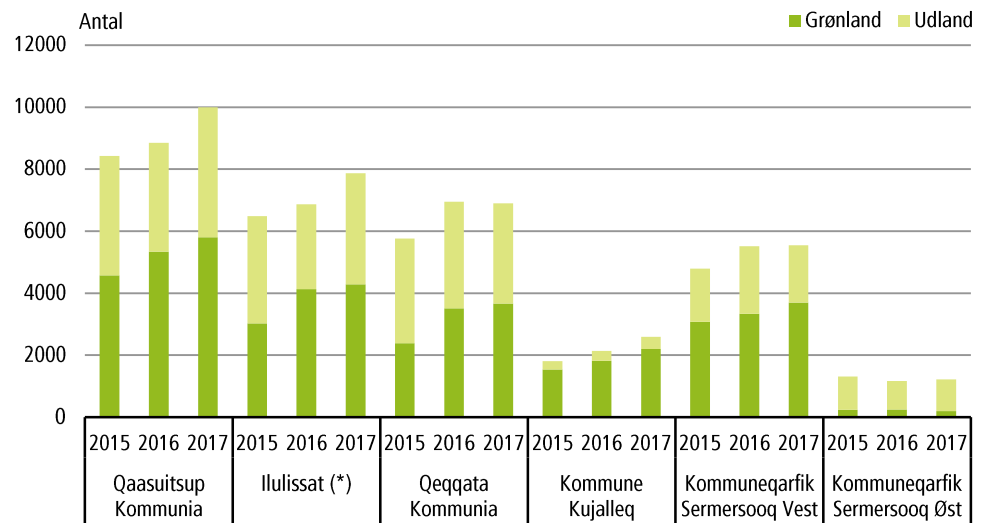

Figur 2. Antal overnatninger fordelt på nationalitet, 2. kvartal 2015-2017

Kilde: bank.stat.gl/tudhot

Hotelgæster i 2. kvartal 2017

Der er en stigning på 2,4 pct. i antal overnatninger, sammenlignet med samme periode i 2016. Den største stigning er sket blandt gæster af tysk nationalitet og andre lande, der henholdsvis endte på 1.731 og 2.975 gæster, i 2. kvartal 2017.