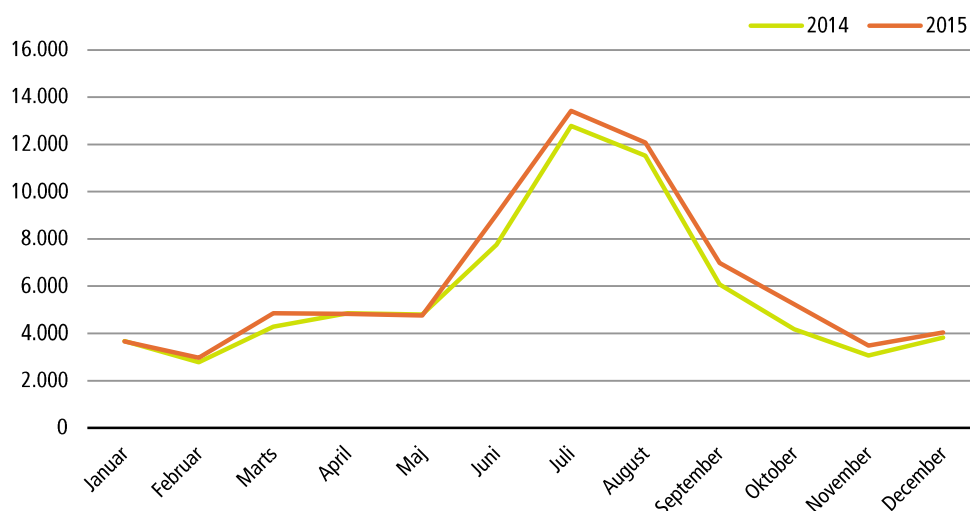

### Flere udenrigspassagerer i 2015

#### Flere udenrigspassagerer i 2015

I 2015 fløj i alt 75.320 udenrigspassagerer med rutefly, hvilket er en stigning på 8,2 pct. i forhold til 2014.

**Figur 1. Antal månedlige udenrigspassagerer på rutefly, 2014 og 2015**

Kilde: [www.bank.stat.gl/TUDUPAX](http://www.bank.stat.gl/TUDUPAX)

På grund af flere flyvninger mellem Ilulissat og Reykjavík i 2015 end i 2014, har Ilulissat lufthavn samlet set haft 1.415 flere udenrigspassagerer og set en procentuel stigning på 66,6 pct., i forhold til året før. Som den eneste lufthavn med tilbagegang på rutefly har Kulusuk haft en nedgang på -2,6 pct. med 167 færre udenrigspassagerer.