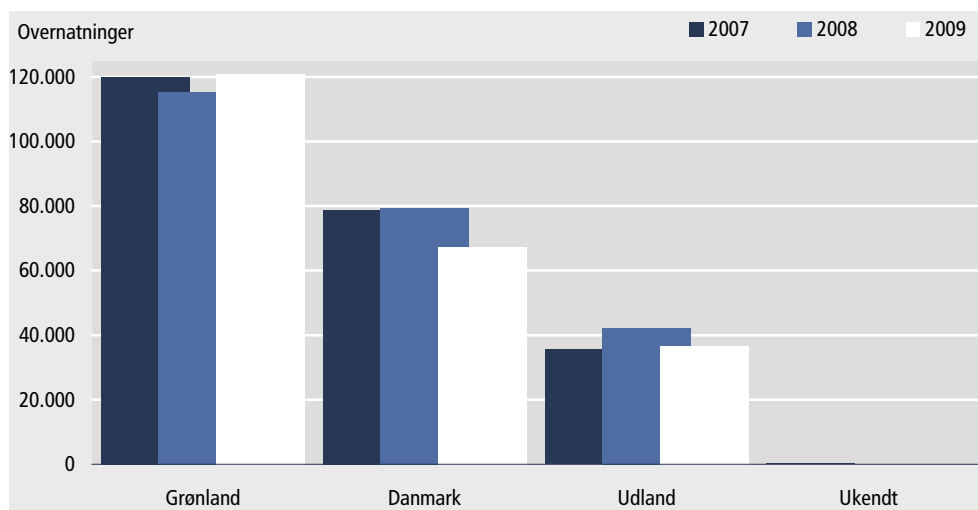

Fald i overnatningerne i 2009

Overnatningerne faldt med 5,1 pct.

Antallet af registrerede overnatninger faldt med 12.112 overnatninger i 2009 i forhold til året før. Antallet af registrerede overnatninger faldt til 224.801, hvilket svarer til et fald på 5,1 pct. i forhold til 2008, hvor der var 236.913 registrerede overnatninger.

...også færre overnattende gæster

Antallet af registrerede overnattende gæster er faldet med 8.822 personer i forhold til 2008. Antallet af registrerede overnattende gæster faldt til 75.389, hvilket svarer til et fald på 10,5 pct. i forhold til året før, hvor der var 84.211 overnattende gæster. Det gennemsnitlige antal overnatninger er derimod steget i forhold til året før, og er på 3,0 dage.

Det viser publikationen "**Overnatningsstatistikken 2009**", som Grønlands Statistik netop har offentliggjort på sin hjemmeside www.stat.gl.

Figur **Udviklingen i antallet af overnatninger fordelt på gæster fra Grønland, Danmark og Øvrige Udland, 2007-2009**

Overnatninger fordelt på nationalitet

Figuren ovenover viser overnatningerne fordelt på gæster fra Grønland, Danmark, Øvrige Lande og ukendt. Den største ændring i 2009 i forhold til 2008 er, at antallet af registrerede overnatninger foretaget af gæster fra Danmark er faldet mest. Faldet er på 15,3 pct. Antallet af registrerede overnatninger foretaget af gæster fra det Øvrige Udland er faldet med 13,1 pct., mens antallet af registrerede overnatninger foretaget af hjemmehørende gæster er steget, hvor stigningen er på 4,8 pct.

Kommuneinddeling

Som noget nyt er "**Overnatningsstatistikken 2009**" udgivet med opdeling af overnatningerne i de nye kommuner.

Som pdf-fil

"**Overnatningsstatistikken 2009**" kan hentes som en pdf-fil på Grønlands Statistiks hjemmeside www.stat.gl eller rekvireres hos Grønlands Statistik.