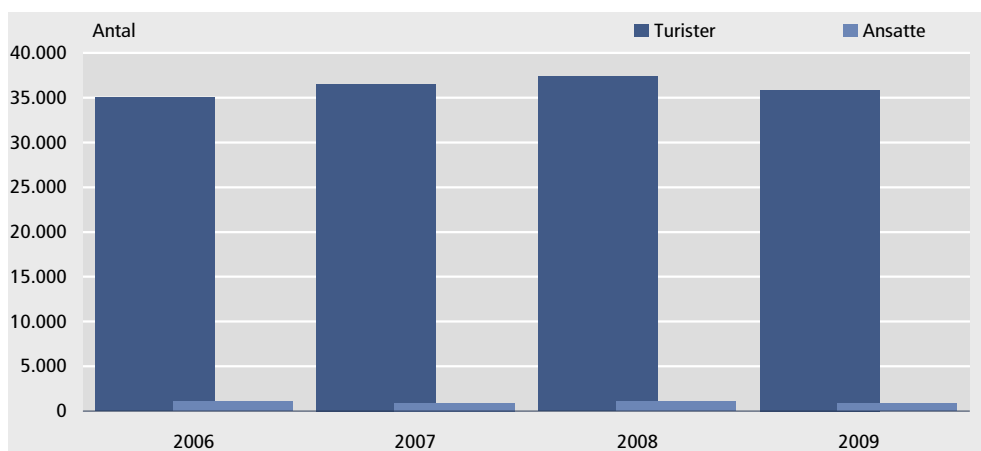

Færre turister i 2009

Nye tal Hermed offentliggøres nye tal for fly- og krydstogtpassagerstatistik. Publikationen indeholder et estimat over antal turister der har benyttet fly som transport til og ud af Grønland. Estimatet er foretaget af Grønlands Statistik ud fra flere stikprøveundersøgelser i Kastrup Lufthavn. I stikprøveundersøgelsen bliver passagererne spurgt om deres bopæl, hvor mange rejsende der er, og formålet med rejsen til Grønland. Disse fordelinger bruges til at estimere antallet af turister der har besøgt Grønland i perioden 2006 til 2009.

Færre flypassager-turister i 2009 Antallet af estimerede turister har været stigende fra 2006 til 2008. Stigningen i perioden er på 6,6 pct., svarende til 2.324 personer. I 2009 faldt antallet af turister til 36.700 fra 38.400 i 2008. Det er et fald på knap 1.500 turister, svarende til 4 pct.

Det fremgår af publikationen *'Turismen 2006-2009'*, der netop er offentliggjort på Grønlands Statistiks hjemmeside www.stat.gl. Publikationen giver en detaljeret beskrivelse af udviklingen i estimerede antal turister, der har valgt at besøge Grønland. Publikationen indeholder endvidere en detaljeret metodebeskrivelse.

Figur 1. Antal udenlandske gæster, fordelt på turister og ansatte

Døgnforbrug Turisternes gennemsnitlige døgnforbrug pr. person steg til 610 kr. i 2008 fra 542 kr. i 2006. Stigning er på 68 kr. pr. person, svarende til 13 pct. Døgnforbruget faldt til 574 kr. i 2009. Det er et fald på 37 kr., eller 6 pct.

Tabel 1. Turisternes gennemsnitlige døgnforbrug i kroner

	2006	2007	2008	2009
Døgnforbrug	542	528	610	574

Krydstogtpassagerer Antallet af krydstogtpassagerer har været stigende i perioden 2004 til 2008. I 2009 faldt antallet af passagererne med 1.915 personer, svarende til 6,6 pct.