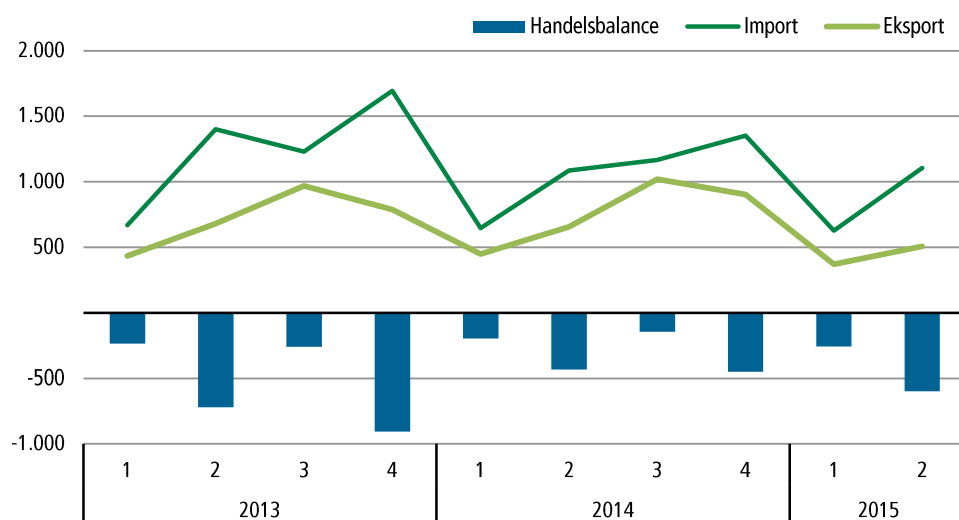

Udenrigshandel 1. halvår 2015

Fald i eksporten og importen i første halvår

Indtægter fra eksporten af varer androg 877 mio. kr. i første halvår 2015. Det er et fald på 228 mio. kr. i forhold til samme periode sidste år, svarende til 20,6 pct. Faldet kan især henføres til fald i eksportmængden af *Rejer* og *Hellefisk*, hvor eksportmængden af disse varer er faldet med hhv. 31,0 pct. og 27,8 pct. i forhold til samme periode året før.

Udgifter til import udgjorde 1.732 mio. kr. i årets første 6 måneder. Det er et fald på 62 mio. kr. i forhold til samme periode året før, svarende til et fald på 3,5 pct. Der har primært været et fald i importen af *Maskiner og transportmidler*, som er faldet fra 501 mio. kr. i første halvår 2014 til 397 mio. kr. i samme periode i 2015. Det svarer til et fald på 104 mio. kr. eller 20,8 pct.

Oversigt. Handelsbalancen 2011-2015, 1. halvår

	2011	2012	2013	2014	2015	Ændringer fra 2014 til 2015	
	1.000 kr.					1.000 kr.	Pct.
Handelsbalancen	-1.351.736	-793.867	-956.869	-689.912	-855.997	-166.085	24,1
Import	2.519.112	1.908.122	2.070.879	1.794.487	1.732.499	-61.988	-3,5
Eksport	1.167.376	1.114.256	1.114.010	1.104.575	876.501	-228.074	-20,6

Underskuddet på handelsbalancen var dermed 856 mio. kr. i første halvår 2015, hvilket er en forværring af handelsbalancen på 166 mio. kr. i forhold til samme periode året før.

Figur. Kvartalsopdelt udenrigshandel, 2013-2015