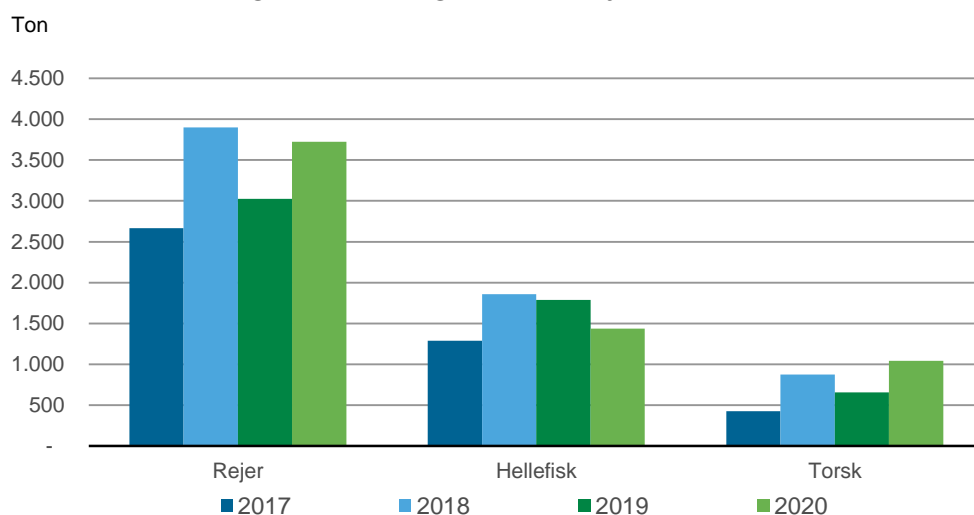

Indhandling af fisk og skaldyr

Indhandling af fisk og skaldyr i januar 2020

I januar 2020 steg indhandling af rejer og torsk i forhold til samme periode i 2019. Indhandling af hellefisk i januar 2020 faldt i forhold til samme periode i 2019. Dette kan du eksempelvis se ved seneste opdatering i statistikbanken, som er udkommet i dag.

Indhandlede mængder af udvalgte arter for januar 2017 - 2020

Kilde: Grønlands Statistik – se tal i Statistikbanken <http://bank.stat.gl/FID001>

Statistikbanken:

I statistikbanken er der mulighed for at hente oplysninger om udviklingen i indhandlingsmængderne og priser pr. art, måned og distrikt for perioden 1987 - 2020.

Ønskes yderligere oplysninger kan ske ved henvendelse til kontorchef Lars Geraae på tlf. 34 57 87 (direkte).