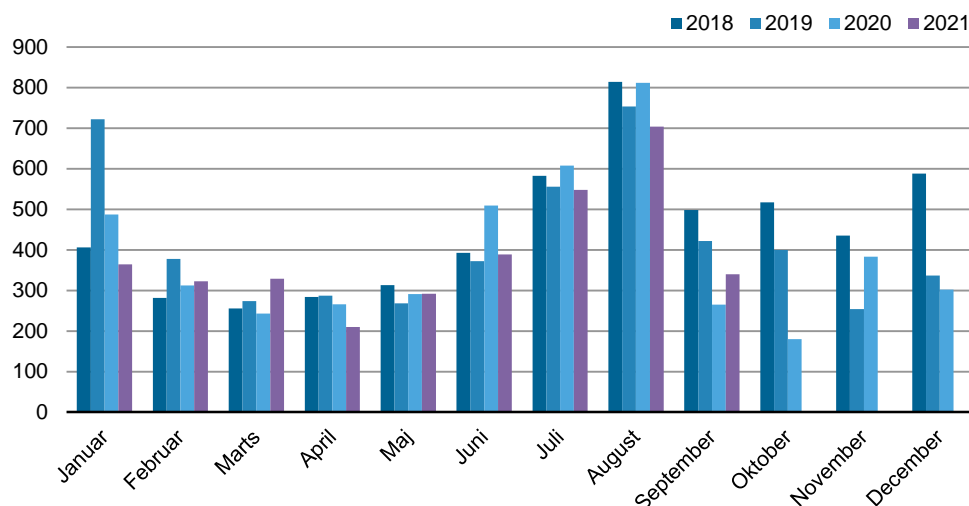

Figur 2. Antal månedlige flytninger mellem byer 2018-2021

Se tal i Statistikbanken: bank.stat.gl/bedbaf2ak

På nær oplysninger om enkelte dødsfald indrapporteres oplysninger om fødsler og dødsfald meget hurtigt. I oversigt 1 ses at fødselsoverskuddet for årets første 9 måneder er faldet fra 246 til 182. Dette forklares med et lavere antal levendefødte (-37) og et højere antal dødsfald (+27) når disse 2 perioder sammenlignes.

Oversigt 1. Månedligt fødselsoverskud (antal fødte – døde)

	Jan	Feb	Mar	Apr	Maj	Jun	Jul	Aug	Sep	Okt	Nov	Dec	jan- sep	hele året
2018	11	24	10	23	17	33	47	19	38	45	40	31	222	338
2019	31	17	4	33	35	25	47	36	9	31	22	17	237	307
2020	30	16	27	34	45	18	40	16	20	44	17	17	246	324
2021	21	22	9	13	42	12	12	29	22				182	

Se tal i Statistikbanken: Levendefødte bank.stat.gl/bedbb1fk Dødsfald: bank.stat.gl/bedbbdk

Tilflytningen til Nuuk fra det øvrige land fortsætter. Det seneste år er folketallet i Nuuk steget med 559 personer, hvoraf de 443 er født i Grønland. Der bor pr 1. oktober 2021 19.279 personer i Nuuk mod 18.720 for 1 år siden. Folketallet i landets mindre og mindste bosteder (under 200 indbyggere) er steget det seneste år, mens der nu bor færre landets hovedbosteder og bosteder med mere end 200 indbyggere. Se fx <https://bank.stat.gl/bedstk1> eller <https://bank.stat.gl/bedstkn>

Oversigt 2. Befolkningen i kommunerne. 1. oktober 2021

	2020		2021		
	oktober	januar	april	juli	Oktober
Hele landet	56.379	56.421	56.541	56.653	56.523
Kommune Kujalleq	6.478	6.454	6.409	6.363	6.320
Kommuneqarfik Sermersooq	23.354	23.462	23.632	23.674	23.864
Qeqqata Kommunia	9.305	9.305	9.331	9.359	9.258
Kommune Qeqertalik	6.350	6.312	6.274	6.278	6.176
Avannaata Kommunia	10.818	10.820	10.830	10.914	10.838
Udenfor kommunerne	74	68	65	65	67

Se tal i Statistikbanken: bank.stat.gl/bedstk3