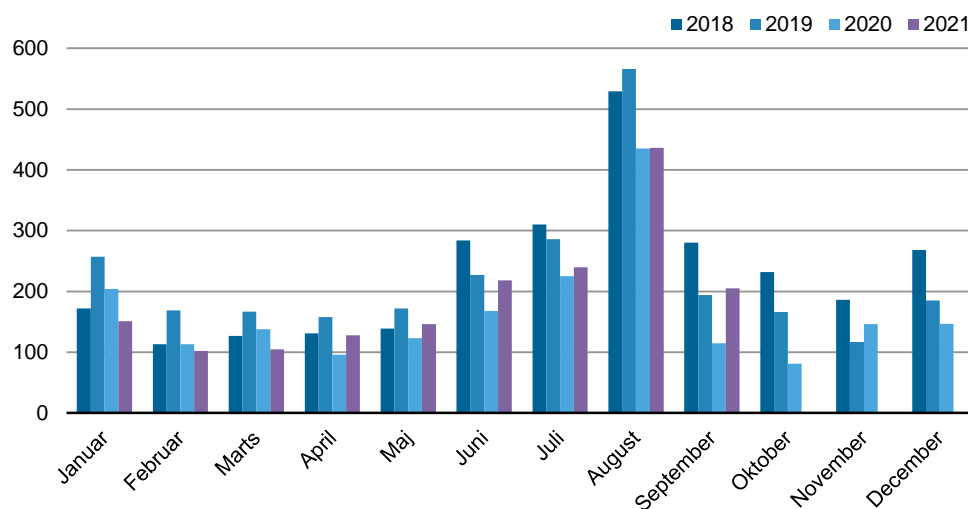

## Befolkningen 1. oktober 2021

### Normal sæson udvikling igen

Normalt bor der lidt færre i Grønland pr 1. oktober end 3 måneder tidligere. Sådan er det igen i år.

Pr 1. oktober havde Grønland 56.523 indbyggere mod 56.379 samme dag i 2020 og 130 lavere end for 3 måneder siden. Siden 2003 har den grønlandsk-fødte del af befolkningen udgjort 50.250 +/- 250 personer.

¾ af befolkningstilvæksten de seneste 3 år tilskrives personer født udenfor Grønland.

Årets 3. kvartal står normalt for årets højeste udvandring i forbindelse med skolestart i Danmark.

**Figur 1. Antal månedlige udvandringer 2018-2021**

Se tal i Statistikbanken: [bank.stat.gl/bedbbiuk](http://bank.stat.gl/bedbbiuk)

Antallet af flytninger (internt) i Grønland er i 2021 på samme niveau som i de foregående 2 år. Oplysninger om bopælsskift indrapporteres almindeligvis med et større efterslæb end fødsler og dødsfald, og især den seneste måned kan undervurdere det faktiske antal.