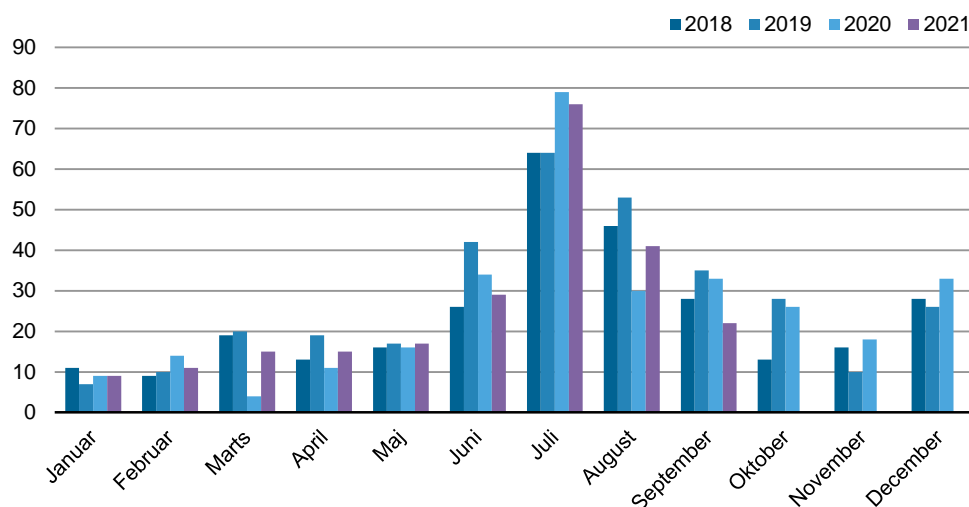

Grønlands Statistik modtager også oplysninger om vielser og skilsmisser gennem den grønlandske datafordeler. Knap halvdelen af alle vielser sker i juni, juli og august.

Oversigt 3. Antal månedlige vielser 2018-2021

Se tal i Statistikbanken: bank.stat.gl/bedbbck

Skilsmisser udviser ikke sæsonvariation på samme måde. Det kan skyldes, at det ikke er dato for samlivsbrud der opgøres, men dato for skilsmisssens ikrafttræden.

Tabeller i Statistikbanken

Detaljerede oplysninger findes i Statistikbanken (<https://bank.stat.gl>)

Her er følgende tabeller opdateret:

- BEDSTK1 [Kvartalsbefolkningen](#)
- BEDSTK3 [Kvartalsbefolkningen i distrikterne](#)
- BEDSTK4 [Kvartalsbefolkningen i lokaliteterne](#)
- BEDSTKNUK [Kvartalsbefolkningen i Nuuks bydele](#)
- BEDBAF2K [Flytninger, foreløbig månedsopgørelse](#)
- BEDBBIU2K [Vandringer, foreløbig månedsopgørelse](#)
- BEDBBLFK [Antal levendefødte, foreløbig månedsopgørelse](#)
- BEDBBDK [Antal dødsfald, foreløbig månedsopgørelse](#)
- BEDBBCK [Antal vielser og skilsmisser, foreløbig månedsopgørelse](#)