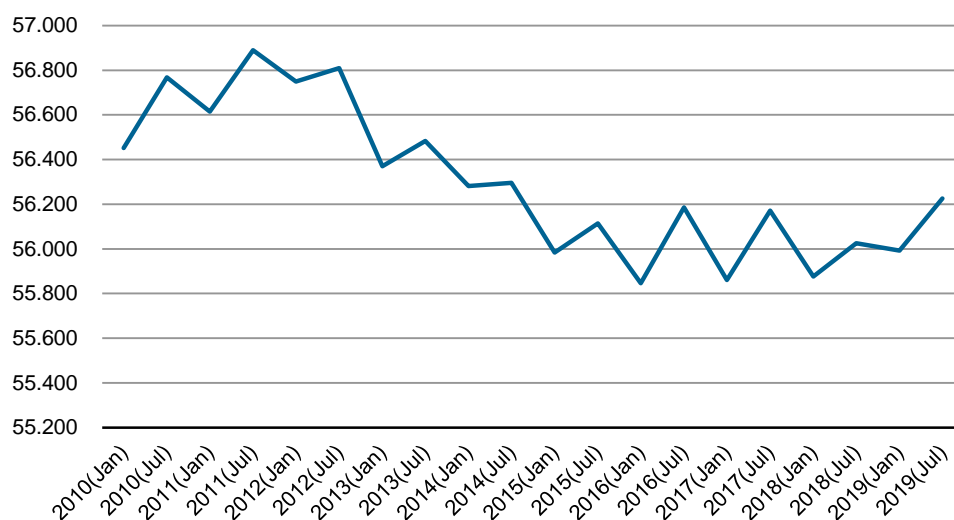

Høj sommerbefolkning

Revideret 15. august 2019

Fejl i tabel 1

Pr 1. juli 2019 boede der 56.225 personer i Grønland. Det er 233 flere end 1. januar i år, og 200 flere end for et år siden. Dette skyldes især en stor nettoindvandring af personer, som er født udenfor Grønland.

Figur 1. Befolkningens størrelse. Januar og juli 2010-2019

Kilde: Grønlands Statistik, <http://bank.stat.gl/BEDSTM1>

I figur 2 vises udviklingen i den opsamlede nettoindvandring efter 1. januar 2017. Det fremgår at den grønlandsk fødte del af befolkningen på 2½ år er reduceret med i alt 800 personer. Modsat er det gået for gruppen af personer, der er født udenfor Grønland. Alene i de 2 første måneder af 2019 øgedes antallet med 193.

Udover vandring ændres befolkningens samlede størrelse også af fødsler og dødsfald.

Figur 2. Akkumuleret nettoindvandring siden 1. januar 2017

Kilde: Grønlands Statistik, <http://bank.stat.gl/BEDBBIUUKK>