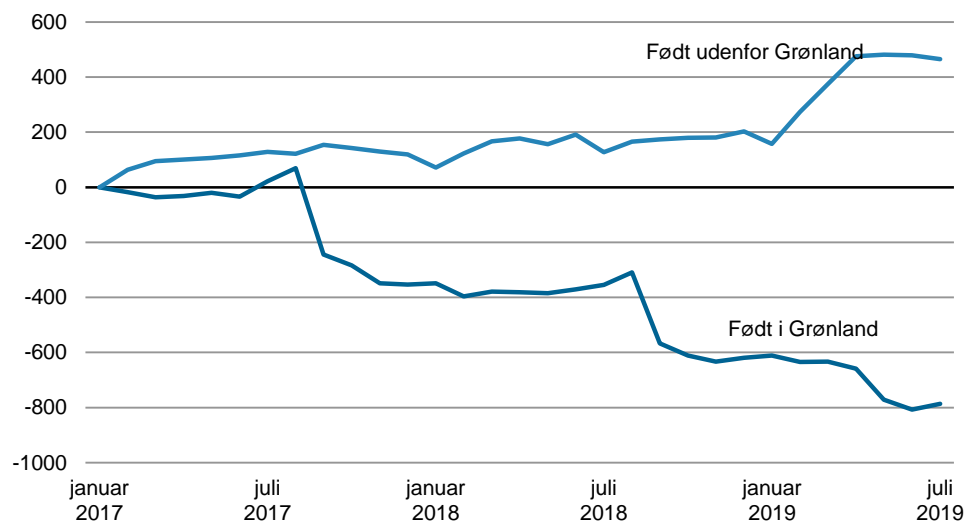

Høj sommerbefolkning

Revideret 15. august 2019

Fejl i tabel 1

Pr 1. juli 2019 boede der 56.225 personer i Grønland. Det er 233 flere end 1. januar i år, og 200 flere end for et år siden. Dette skyldes især en stor nettoindvandring af personer, som er født udenfor Grønland.

Figur 1. Befolkningens størrelse. Januar og juli 2010-2019

Kilde: Grønlands Statistik, <http://bank.stat.gl/BEDSTM1>

I figur 2 vises udviklingen i den opsamlede nettoindvandring efter 1. januar 2017. Det fremgår at den grønlandsk fødte del af befolkningen på 2½ år er reduceret med i alt 800 personer. Modsat er det gået for gruppen af personer, der er født udenfor Grønland. Alene i de 2 første måneder af 2019 øgedes antallet med 193.

Udover vandring ændres befolkningens samlede størrelse også af fødsler og dødsfald.

Figur 2. Akkumuleret nettoindvandring siden 1. januar 2017

Kilde: Grønlands Statistik, <http://bank.stat.gl/BEDBBIUUKK>