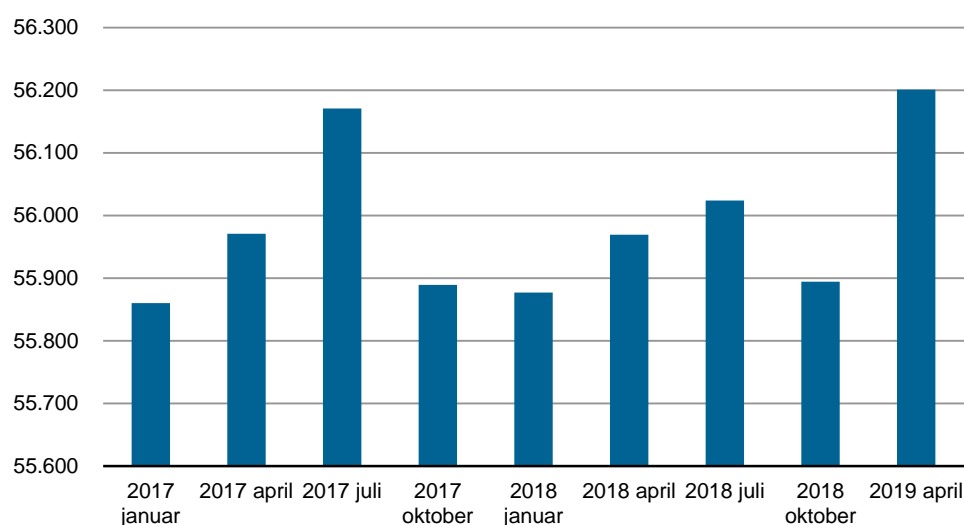

Befolkningen 1. april 2019

209 flere i Grønland i løbet af årets 1. kvartal

Pr. 1. april 2019 boede der 56.201 personer i Grønland. Det er 209 flere end 1. januar i år, og 232 flere end for et år siden. Stigningen tilskrives gruppen af personer, som er født udenfor Grønland, som især tager bopæl i Nuuk. Folketallet i Nuuk er steget med 255 i løbet af årets 1. kvartal.

Figur 1. Befolkningens størrelse. Januar 2017 – april 2019

Kilde: Grønlands Statistik, <http://bank.stat.gl/BEDSTk1>

Oversigt 1. Befolkningen i kommunerne

	2017 juli	2017 oktober	2018 januar	2018 april	2018 juli	2018 oktober	2019 januar	2019 april
Hele landet	56.171	55.889	55.877	55.969	56.023	55.895	55.992	56.201
Kommune Kujalleq	6.702	6.631	6.624	6.621	6.573	6.466	6.442	6.458
Kommuneqarfik Sermersooq	22.725	22.774	22.738	22.829	22.788	22.949	22.946	23.144
Qeqqata Kommunua	9.380	9.279	9.295	9.385	9.439	9.358	9.409	9.374
Kommune Qeqertalik	6.473	6.502	6.533	6.538	6.522	6.573	6.587	6.578
Avannaata Kommunua	10.785	10.598	10.584	10.503	10.607	10.458	10.522	10.561
Udenfor kommunerne	106	105	103	93	94	91	86	86