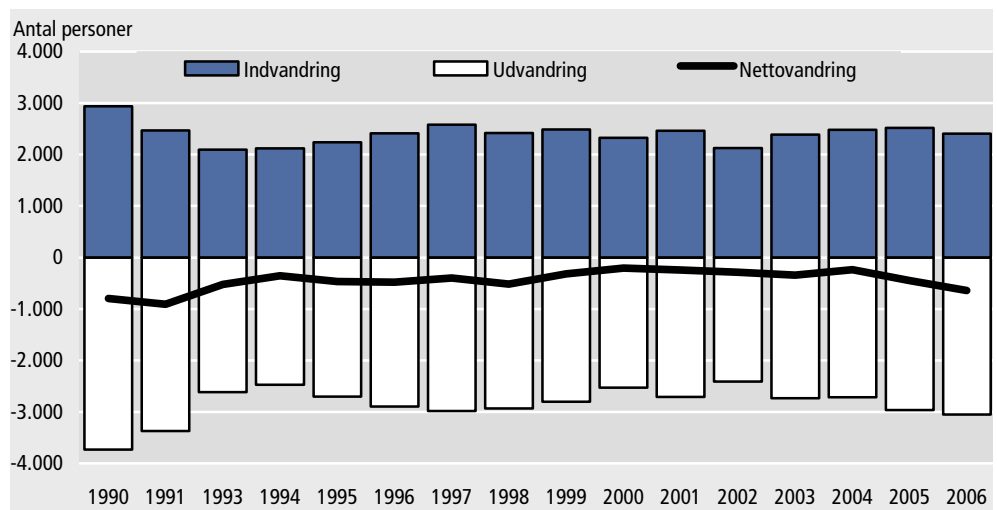

Befolkningen er blevet mindre

Befolkningen faldt for andet år træk i 2006. Pr. 1. januar 2007 havde 56.648 personer med bopæl i Grønland mod 56.901 personer pr. 1. januar 2006. Det svarer til et fald på 253 personer. Oversigt 1 viser udviklingen i befolkningen siden 1997.

Oversigt 1.

Grønlands Befolkning 1997-2007

	1997	1998	1999	2000	2001	2002	2003	2004	2005	2006	2007
I alt	55.971	56.076	56.087	56.124	56.245	56.542	56.676	56.854	56.969	56.901	56.648
Født i Grønland	48.882	49.117	49.281	49.369	49.623	49.796	49.941	50.096	50.283	50.397	50.366
Født uden for Grønland	7.089	6.959	6.806	6.755	6.622	6.746	6.735	6.758	6.686	6.504	6.282

Faldet kan hovedsagelig forklares ved antallet af nettoudvandrede, der i 2006 var på 644 personer. Man skal tilbage i begyndelsen af 1990'erne for at finde tal, der er højere, jf. figur 1.

Antallet af nettoudvandrede børn under 15 år og voksne i alderen 25 – 59 år udgjorde tilsammen 490 personer, svarende til en andel på 76,1 af samtlige udvandrede i 2006, jf. oversigt 2.

Figur 1. Vandringer 1990 – 2006