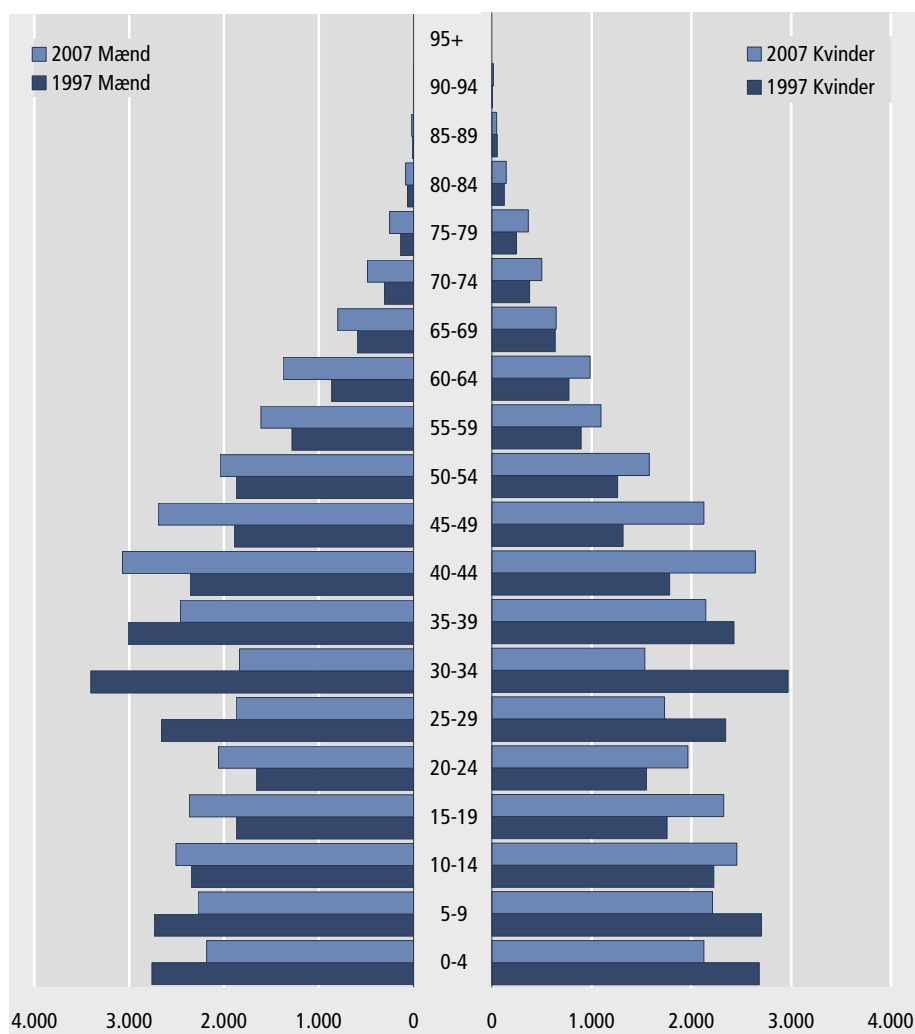

Figur 2. Grønlands befolkning pr. 1. januar 1997 og 2007

Ovenstående fremgår af publikationen "Grønlands Befolkning 1. januar 2007", som Grønlands Statistik netop har offentliggjort på sin hjemmeside www.statgreen.gl.

Som pdf-fil Publikationen kan hentes som en pdf-fil på Grønlands Statistiks hjemmeside www.statgreen.gl.

Tegn et e-mail abonnement Vil du for fremtiden have besked om ny statistik, som offentliggøres på Grønlands Statistiks hjemmeside, kan du tilmelde dig vores elektroniske nyhedsbrev: Gå ind på www.statgreen.gl. I menuen til venstre vælger du "nyhedsbrev" og tilmelder dig. Så får du fremover en e-mail, hver gang vi offentliggør ny statistik.

Ønskes yderligere oplysninger kan henvendelse ske til Keun Hwang på e-mail: keh@gh.gl.

Med venlig hilsen

Keun Hwang