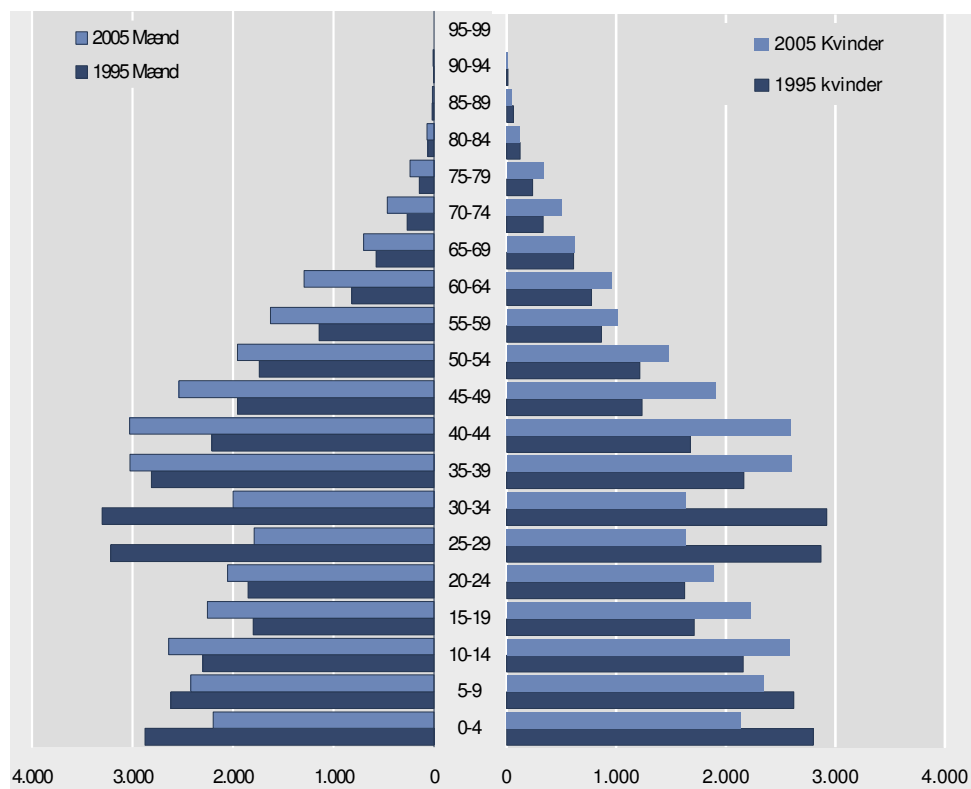

Figur 1. Grønlands befolkning pr. 1. januar 1995 og 2005

Som pdf-fil Publikationen kan hentes som en pdf-fil på Grønlands Statistiks hjemmeside www.statgreen.gl.

Tegn et e-mail abonnement Vil du for fremtiden have besked om ny statistik, som offentliggøres på Grønlands Statistiks hjemmeside, kan du tilmelde dig vores elektroniske nyhedsbrev: Gå ind på www.statgreen.gl. I menuen til venstre vælger du "nyhedsbrev" og tilmelder dig. Så får du fremover en e-mail, hver gang vi offentliggør ny statistik.

Ønskes yderligere oplysninger kan henvendelse ske til konsulent Jette Jensen på e-mail: jeje@gh.gl.

Med venlig hilsen

Jette Jensen