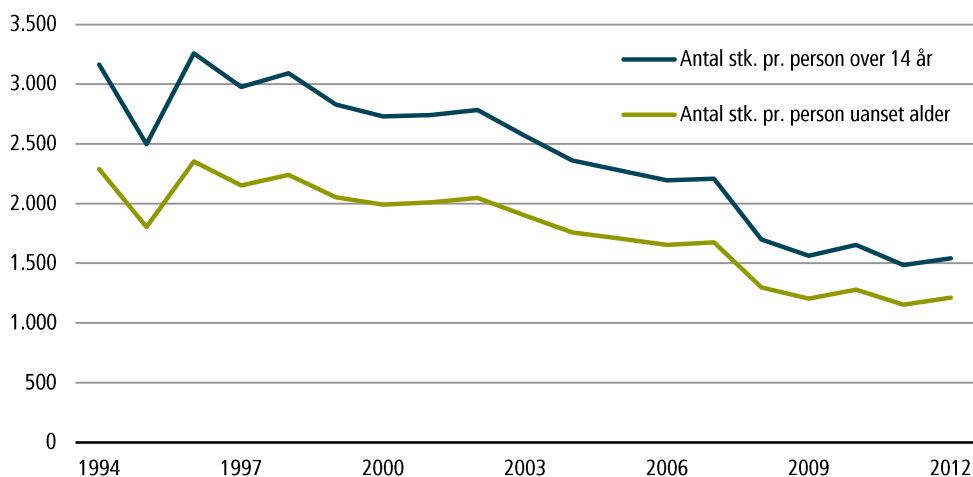

Tobaksstatistik 1994-2012

Nye tal i statistikbanken

Grønlands Statistik har i dag lagt nye statistikfiler i statistikbanken der omhandler indførsel af tobaksvarer der er afgiftsbelagte. Tallene indeholder bl.a. landskassens provenu og en beregning af antal indførte cigaretter pr. person over 14 år og for hele befolkningen, jf. figur 1.

Figur 1. Antal indførte cigaretter i gennemsnit pr. person

Anm.: Cigaretter antages at veje 1 gram pr. stk. Medio befolkningen er benyttet til at beregne antal stk. pr. person.
Kilde: <http://bank.stat.gl/SUDTOB2>

Det ses af figuren, at indførslen af cigaretter i gennemsnit pr. person er blevet halveret i perioden fra 1994 til 2012. Fra 2011 til 2012 er der dog tale om en stigning på 3,8 pct. for alle personer som er over 14 år.

Publikationen "Tobaksstatistik 1994-2012" kan hentes som pdf-fil på Grønlands Statistiks hjemmeside www.stat.gl. Mere detaljerede tabeller vedrørende publikationen kan ligeledes findes i statistikbanken.

Ønskes yderligere oplysninger kan henvendelse ske til statistikchef Anders Blaabjerg på e-mail abla@stat.gl (tlf. 36 23 72).

Med venlig hilsen

Anders Blaabjerg
Statistikchef